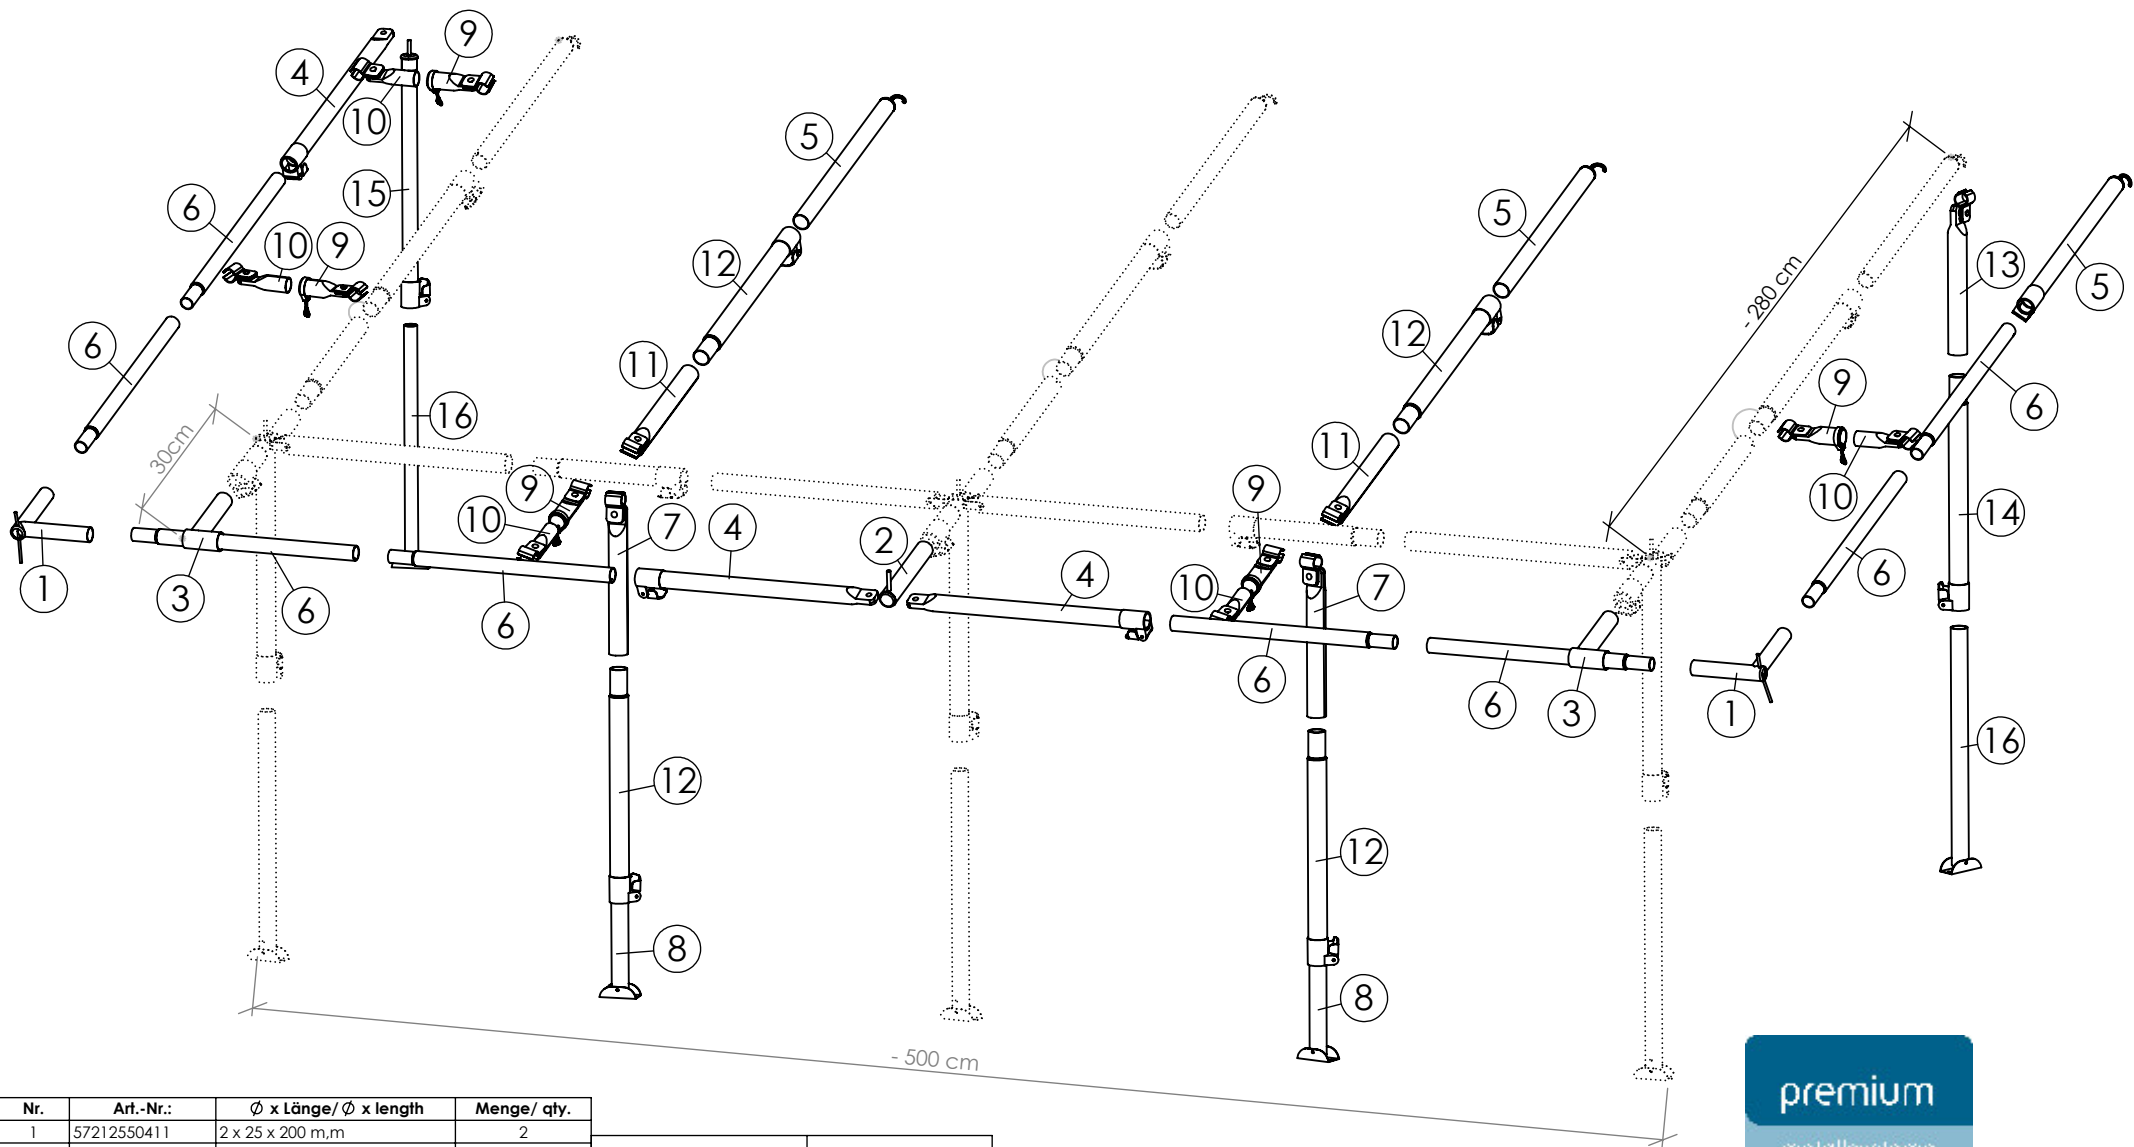

Nr.	Art.-Nr.:	∅ x Länge/ ∅ x length	Menge/ qty.
1	572132500501-3	1 x 32 x 1070 mm, 1 x 28 x 910 mm	1
2	572132500502-3	1 x 32 x 1070 mm, 1 x 28 x 910 mm	1
3	572132500503-4	2 x 32 x 120 mm, 1 x 32 x 630 mm	1
4	572132086020-1	32 x 860 mm	3
5	572132107020	32 x 1070 mm	3
6	572128107010-1	28 x 1070 mm	3
7	572128107016-1	28 x 1070 mm	3
8	572132107020-1	32 x 1070 mm	3
9	572132086020-1	32 x 860 mm	2
10	572132056020-1	32 x 560 mm, nur bei Gr. 15-17	2

Zubehör/accessory	Menge/qty.
	3
	6
 ∅ 32/28 mm	11
 ∅ 32 mm	3

Zubehör/accessory	Menge/qty.
	1

CC 32 Grundgerüst

Stahl 32 x 1,5/ 28 x 1 mm

Güsto 2000

Art.-Nr.: 570432113501-10

SIGNATURE: 13.05.15, Schw.

Nr.	Art.-Nr.:	Ø x Länge/ Ø x length	Menge/ qty.
1	57212550411	2 x 25 x 200 m,m	2
2	572128020032	28 x 200 mm	1
3	572128600040	1 x 28 x 200, 1 x 28 x 60 mm	2
4	572128107026	28 x 1070 mm	3
5	572128107010-1	28 x 1070 mm	3
6	572125107020-1	25 x 1070 mm	8
7	572132067024	32 x 670 mm	2
8	572128107016-1	28 x 1070 mm	2
9	572122016026	22 x 160 mm	5
10	572119016024	19 x 160 mm	5
11	572132080024	32 x 800 mm	2
12	572132107020-1	32 x 1070 mm	4
13	572128067024	28 x 670 mm	1
14	572128107020-1	28 x 1070 mm	1
15	572128107010	28 x 1070 mm	1
16	572125107012-1	25 x 1070 mm	2

Zubehör/accessory	Menge/quantity
	3
	6
 Ø 32/28	4
 Ø 28/25	6
 Ø 22 mm	5

Zubehör/accessory	Menge/quantity
 Ø 32 mm	9
 Ø 25/28 mm	6
	1
	2

CC-Erg.-Satz Links/rechts

Stahl 32 x 1,5/ 28 x 1/ 25 x 1 mm

Güsto 2008

Art.-Nr.: 570432500005

SIGNATURE: 30.10.13. Schw.

CC-Erg.-Satz Gr. 450-670

Stahl 32 x 1,5/ 28 x 1/ 25 x 1 mm

Güsto 2009

Art.-Nr.: 570432500007

SIGNATURE: 01.08.11, Schw.

Nr.	Art.-Nr.:	Ø x Länge/ Ø x length	Menge/ qty.
1	572128107010-1	28 x 1070 mm	2
2	572132107020-1	32 x 1070 mm	4
3	572132080024	32 x 800 mm	2
4	572125107020-1	25 x 1070 mm	2