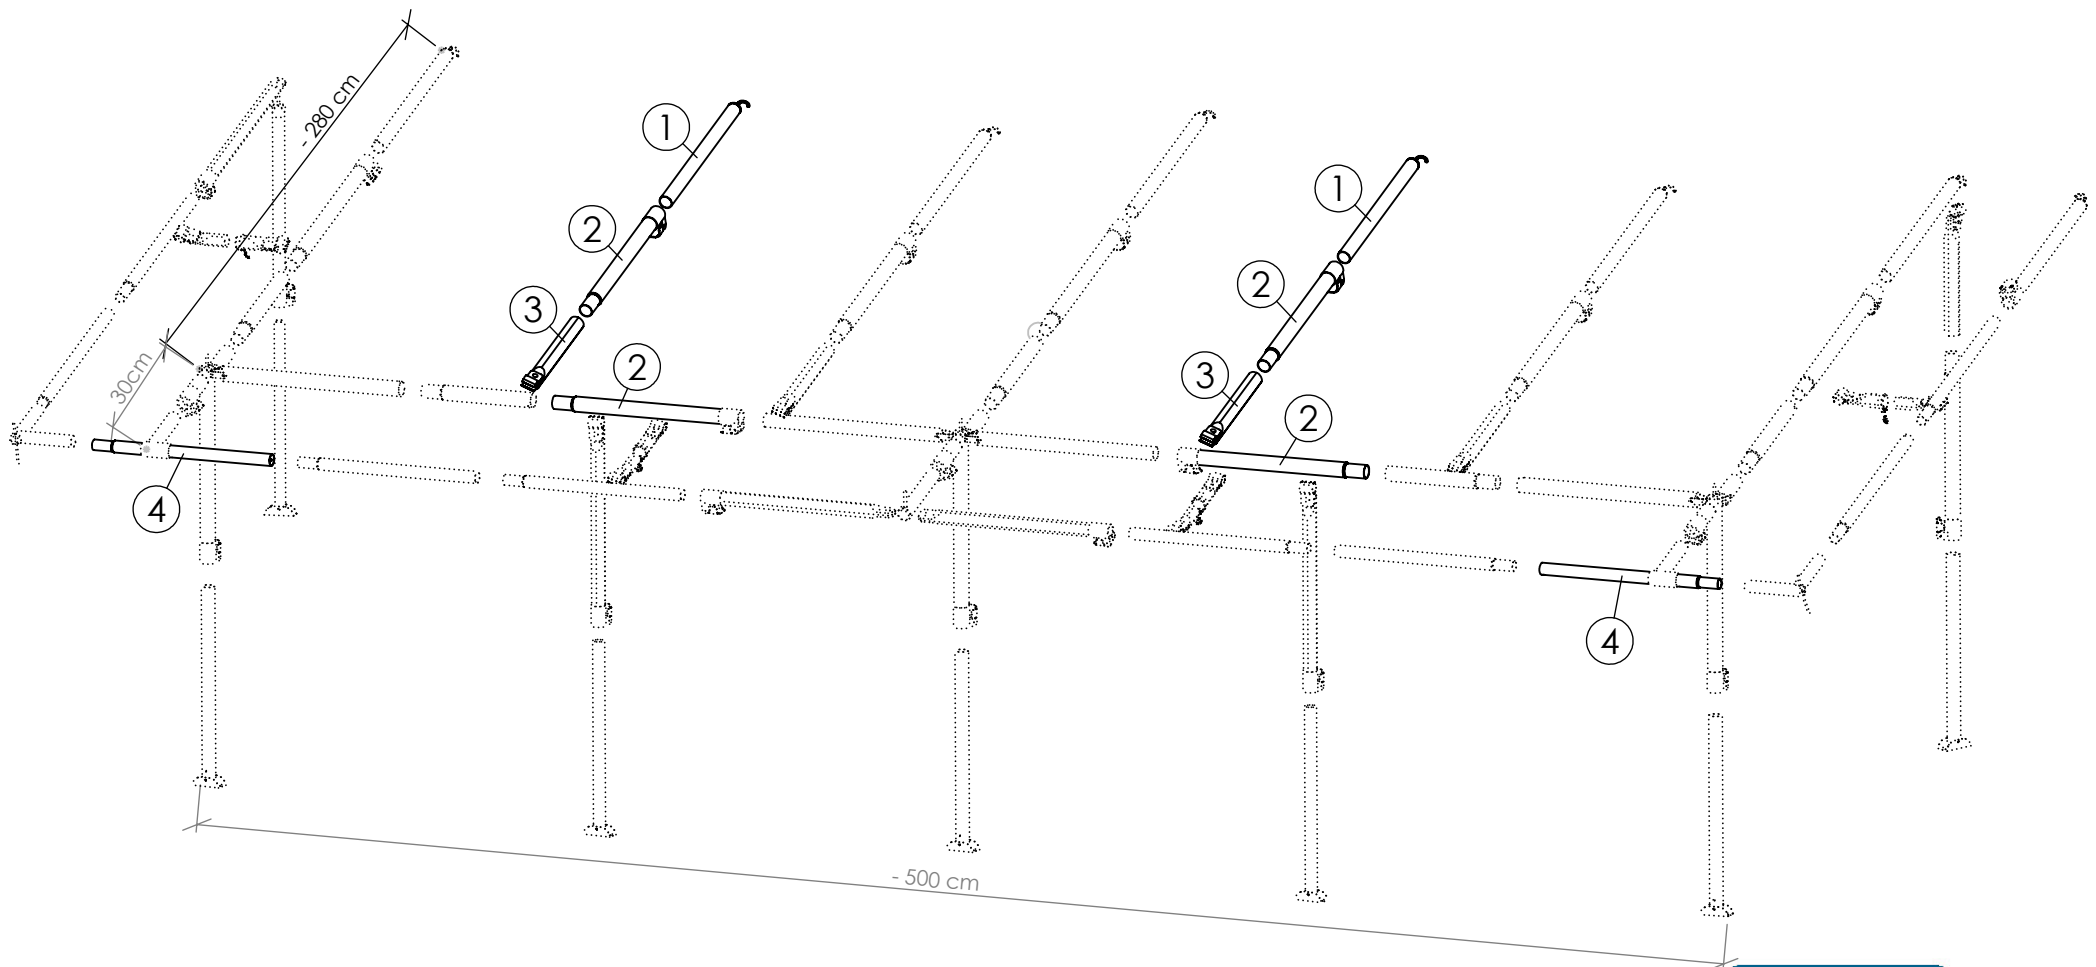

Nr.	Art.-Nr.:	∅ x Länge/ ∅ x length	Menge/ qty.
1	572132500501-3	1 x 32 x 1070 mm, 1 x 28 x 910 mm	1
2	572132500502-3	1 x 32 x 1070 mm, 1 x 28 x 910 mm	1
3	572132500503-4	2 x 32 x 120 mm, 1 x 32 x 630 mm	1
4	572132086020-1	32 x 860 mm	3
5	572132107020	32 x 1070 mm	3
6	572128107010-1	28 x 1070 mm	3
7	572128107016-1	28 x 1070 mm	3
8	572132107020-1	32 x 1070 mm	3
9	572132086020-1	32 x 860 mm	2
10	572132056020-1	32 x 560 mm, nur bei Gr. 15-17	2

Zubehör/accessory	Menge/qty.
	3
	6
 ∅ 32/28 mm	11
 ∅ 32 mm	3

Zubehör/accessory	Menge/qty.
	1

CC 32 Grundgerüst

Stahl 32 x 1,5/ 28 x 1 mm

Güsto 2000

Art.-Nr.: 570432113501-10

SIGNATURE: 13.05.15, Schw.

Nr.	Art.-Nr.:	Ø x Länge/ Ø x length	Menge/ qty.
1	57212550411	2 x 25 x 200 m,m	2
2	572128020032	28 x 200 mm	1
3	572128600040	1 x 28 x 200, 1 x 28 x 60 mm	2
4	572128107026	28 x 1070 mm	3
5	572128107010-1	28 x 1070 mm	3
6	572125107020-1	25 x 1070 mm	8
7	572132067024	32 x 670 mm	2
8	572128107016-1	28 x 1070 mm	2
9	572122016026	22 x 160 mm	5
10	572119016024	19 x 160 mm	5
11	572132080024	32 x 800 mm	2
12	572132107020-1	32 x 1070 mm	4
13	572128067024	28 x 670 mm	1
14	572128107020-1	28 x 1070 mm	1
15	572128107010	28 x 1070 mm	1
16	572125107012-1	25 x 1070 mm	2

Zubehör/accessory	Menge/quantity
	3
	6
 Ø 32/28	4
 Ø 28/25	6
 Ø 22 mm	5

Zubehör/accessory	Menge/quantity
 Ø 32 mm	9
 Ø 25/28 mm	6
	1
	2

CC-Erg.-Satz Links/rechts

Stahl 32 x 1,5/ 28 x 1/ 25 x 1 mm

Güsto 2008

Art.-Nr.: 570432500005

SIGNATURE: 30.10.13. Schw.

CC-Erg.-Satz Gr. 450-670

Stahl 32 x 1,5/ 28 x 1/ 25 x 1 mm

Güsto 2009

Art.-Nr.: 570432500007

SIGNATURE: 01.08.11, Schw.

Nr.	Art.-Nr.:	Ø x Länge/ Ø x length	Menge/ qty.
1	572128107010-1	28 x 1070 mm	2
2	572132107020-1	32 x 1070 mm	4
3	572132080024	32 x 800 mm	2
4	572125107020-1	25 x 1070 mm	2