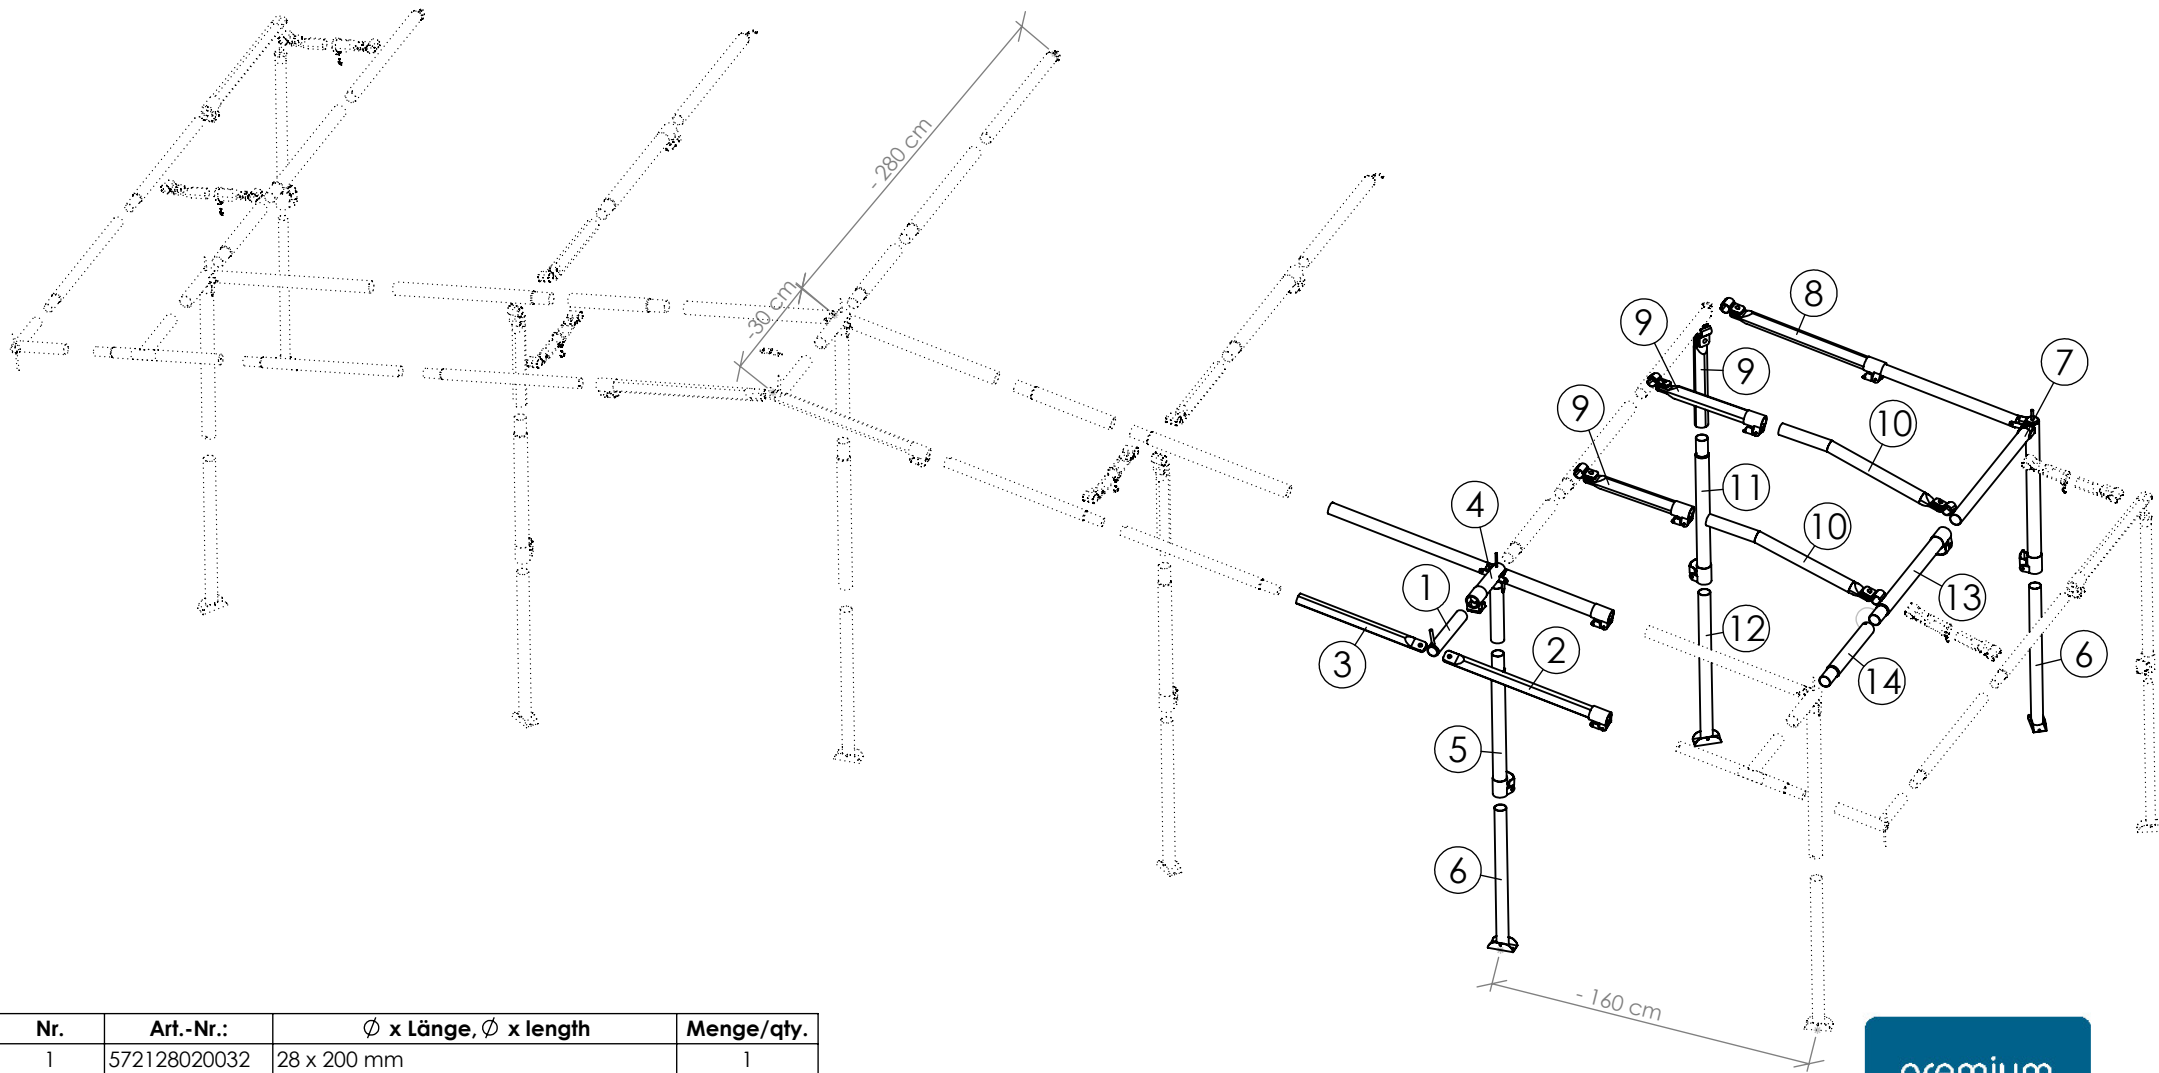

Detail A

Nr.	Art.-Nr.:	∅ x Länge, ∅ x length	Menge/qty.
1	572128020032	28 x 200 mm	1
2	572128107026	28 x 1070 mm	4
3	572125107020-1	25 x 1070 mm	8
4	572128600040	28 x 200 mm, 28 x 60 mm	2
5	572125056020-1	25 x 560 mm	2
6	572125504011	2 x 25 x 200 mm	2
7	572125107012-BF	25 x 1070 mm	2
8	572122016026	22 x 160 mm	6
9	572119016024	19 x 160 mm	6
10	572128107010-2	28 x 1070 mm	2

Zubehör/accessory	Menge/qty.
	1
	2
∅ 32 mm	6
∅ 25/28 mm	6
∅ 22 mm	6
∅ 28/25 mm	6

CC Erg.-Satz Top

Stahl 28 x 1/ 25 x 1 mm

Güsto 2003

Art.-Nr.: 570432500002

SIGNATURE: 18.12.12, Schw.

Nr.	Art.-Nr.:	∅ x Länge, ∅ x length	Menge/qty.
1	572128020032	28 x 200 mm	1
2	572128107024	28 x 1070 mm	1
3	572125107024	25 x 1070 mm	1
4	572132500503-2	2 x 32 x 630 mm, 1 x 28 x 1070 mm	1
5	572132107020-1	32 x 1070 mm	1
6	572128107016-1	28 x 1070 mm	2
7	572132502001	1 x 32 x 1040 mm, 2 x 28 x 1070 mm	1
8	572132100024	32 x 1000 mm	1
9	572128067024	28 x 670 mm	3
10	572125107024-2	25 x 1070 mm	2
11	572128107020	28 x 1070 mm	1
12	572125107012-1	25 x 1070 mm	1
13	572132107020	32 x 1070 mm	1
14	572132086020-1	32 x 860 mm	1

Zubehör/accessory	Menge/qty.
 ∅ 32/28 mm	6
 ∅ 32/28 mm	6
 ∅ 28/25 mm	4

CC Erg.-Satz Fun

Stahl 32 x 1,5/ 28 x 1 mm/ 25 x 1 mm

Güsto 2005

Art.-Nr.: 570432500003

SIGNATURE: 31.01.11., Schw.