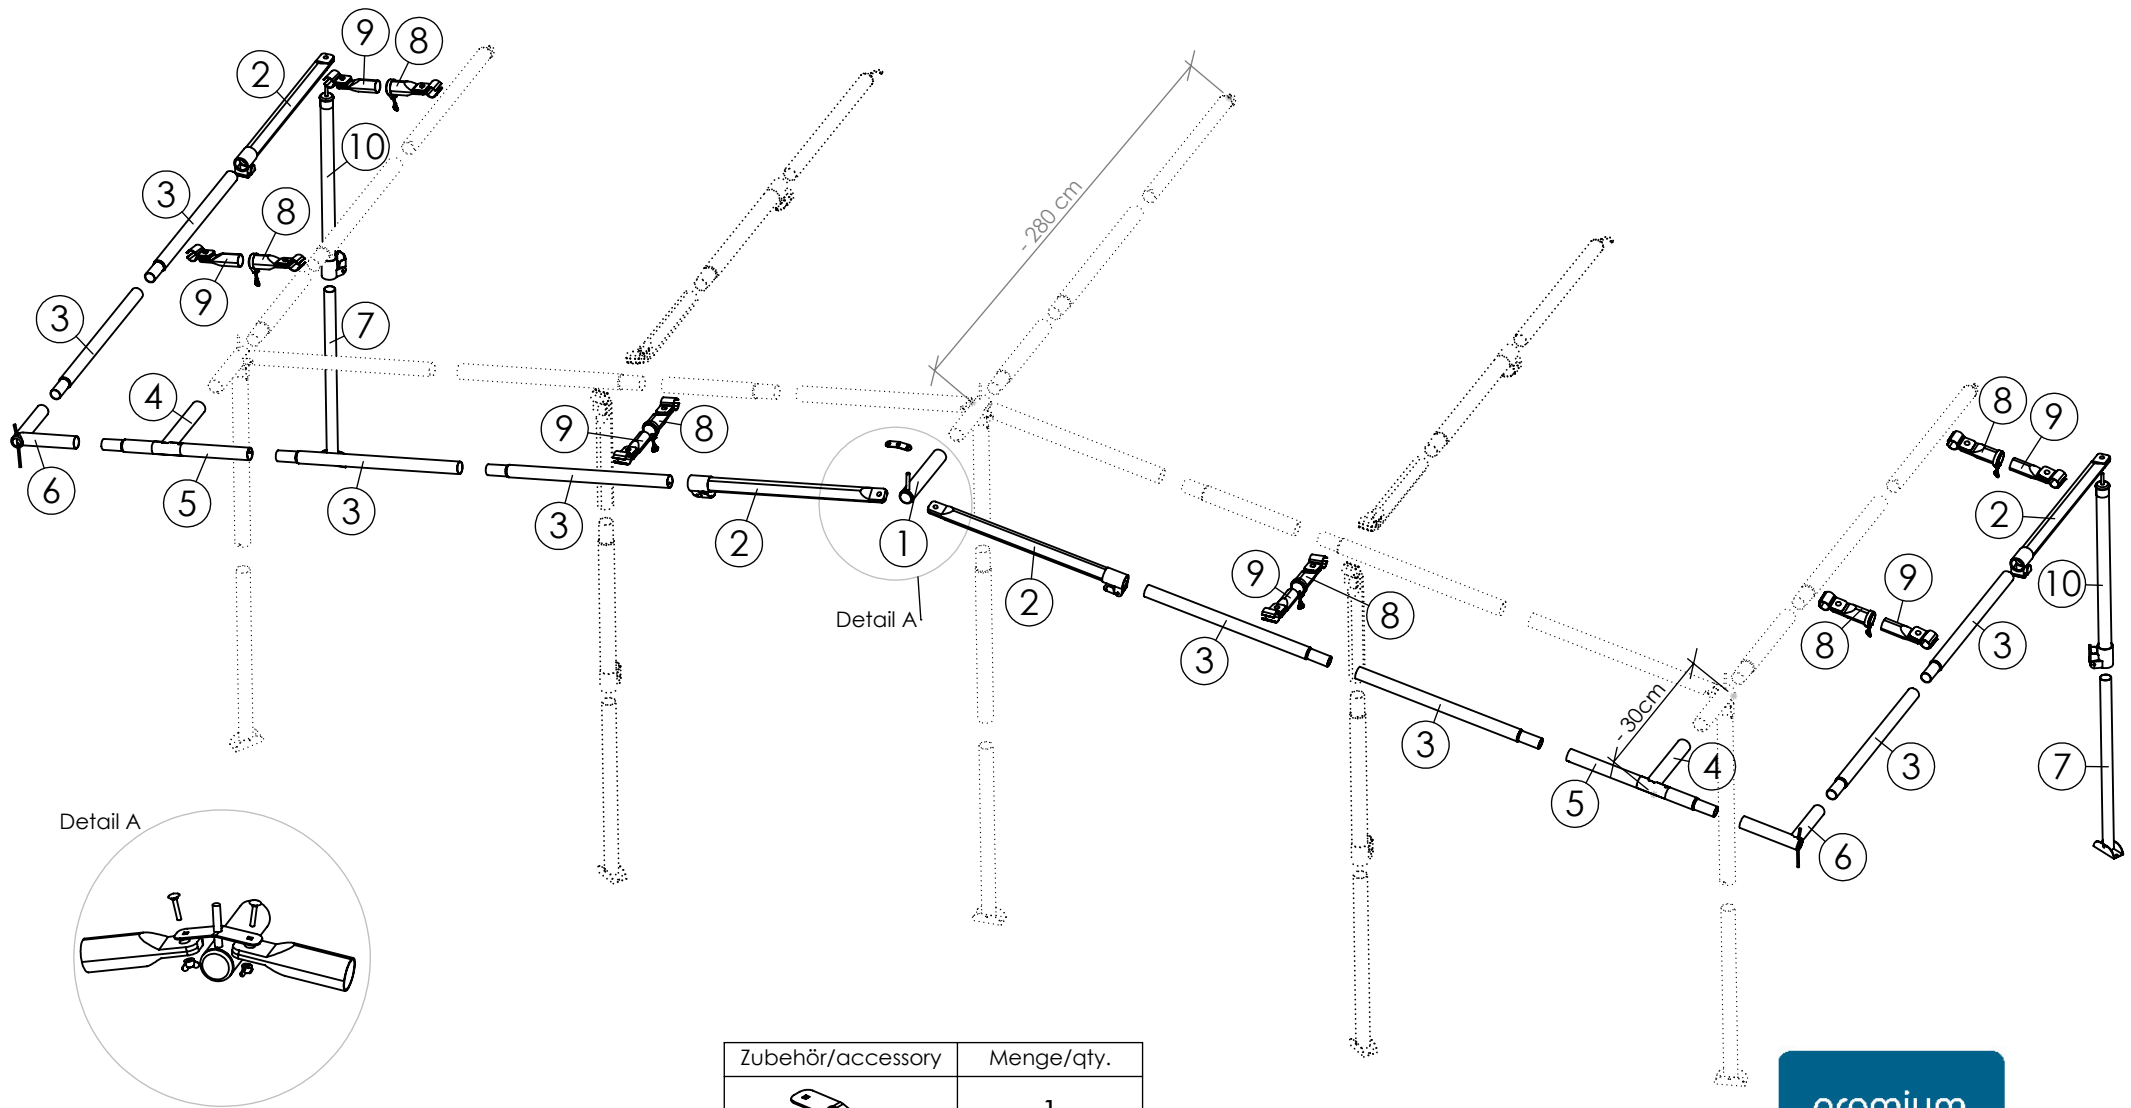

Nr.	Art.-Nr.:	∅ x Länge/ ∅ x length	Menge/ qty.
1	572132500501-3	1 x 32 x 1070 mm, 1 x 28 x 910 mm	1
2	572132500502-3	1 x 32 x 1070 mm, 1 x 28 x 910 mm	1
3	572132500503-4	2 x 32 x 120 mm, 1 x 32 x 630 mm	1
4	572132086020-1	32 x 860 mm	3
5	572132107020	32 x 1070 mm	3
6	572128107010-1	28 x 1070 mm	3
7	572128107016-1	28 x 1070 mm	3
8	572132107020-1	32 x 1070 mm	3
9	572132086020-1	32 x 860 mm	2
10	572132056020-1	32 x 560 mm, nur bei Gr. 15-17	2

Zubehör/accessory	Menge/qty.
	3
	6
 ∅ 32/28 mm	11
 ∅ 32 mm	3

Zubehör/accessory	Menge/qty.
	1

CC 32 Grundgerüst

Stahl 32 x 1,5/ 28 x 1 mm

Güsto 2000

Art.-Nr.: 570432113501-10

SIGNATURE: 13.05.15, Schw.

CC Erg.-Satz Gr. 05-17

Detail A

Nr.	Art.-Nr.:	∅ x Länge, ∅ x length	Menge/qty.
1	572128020032	28 x 200 mm	1
2	572128107026	28 x 1070 mm	4
3	572125107020-1	25 x 1070 mm	8
4	572128600040	28 x 200 mm, 28 x 60 mm	2
5	572125056020-1	25 x 560 mm	2
6	572125504011	2 x 25 x 200 mm	2
7	572125107012-BF	25 x 1070 mm	2
8	572122016026	22 x 160 mm	6
9	572119016024	19 x 160 mm	6
10	572128107010-2	28 x 1070 mm	2

Zubehör/accessory	Menge/qty.
 ∅ 32/28 mm	6
 ∅ 32/28 mm	6
 ∅ 28/25 mm	4

CC Erg.-Satz Fun

Stahl 32 x 1,5/ 28 x 1 mm/ 25 x 1 mm

Güsto 2005

Art.-Nr.: 570432500003

SIGNATURE: 31.01.11., Schw.