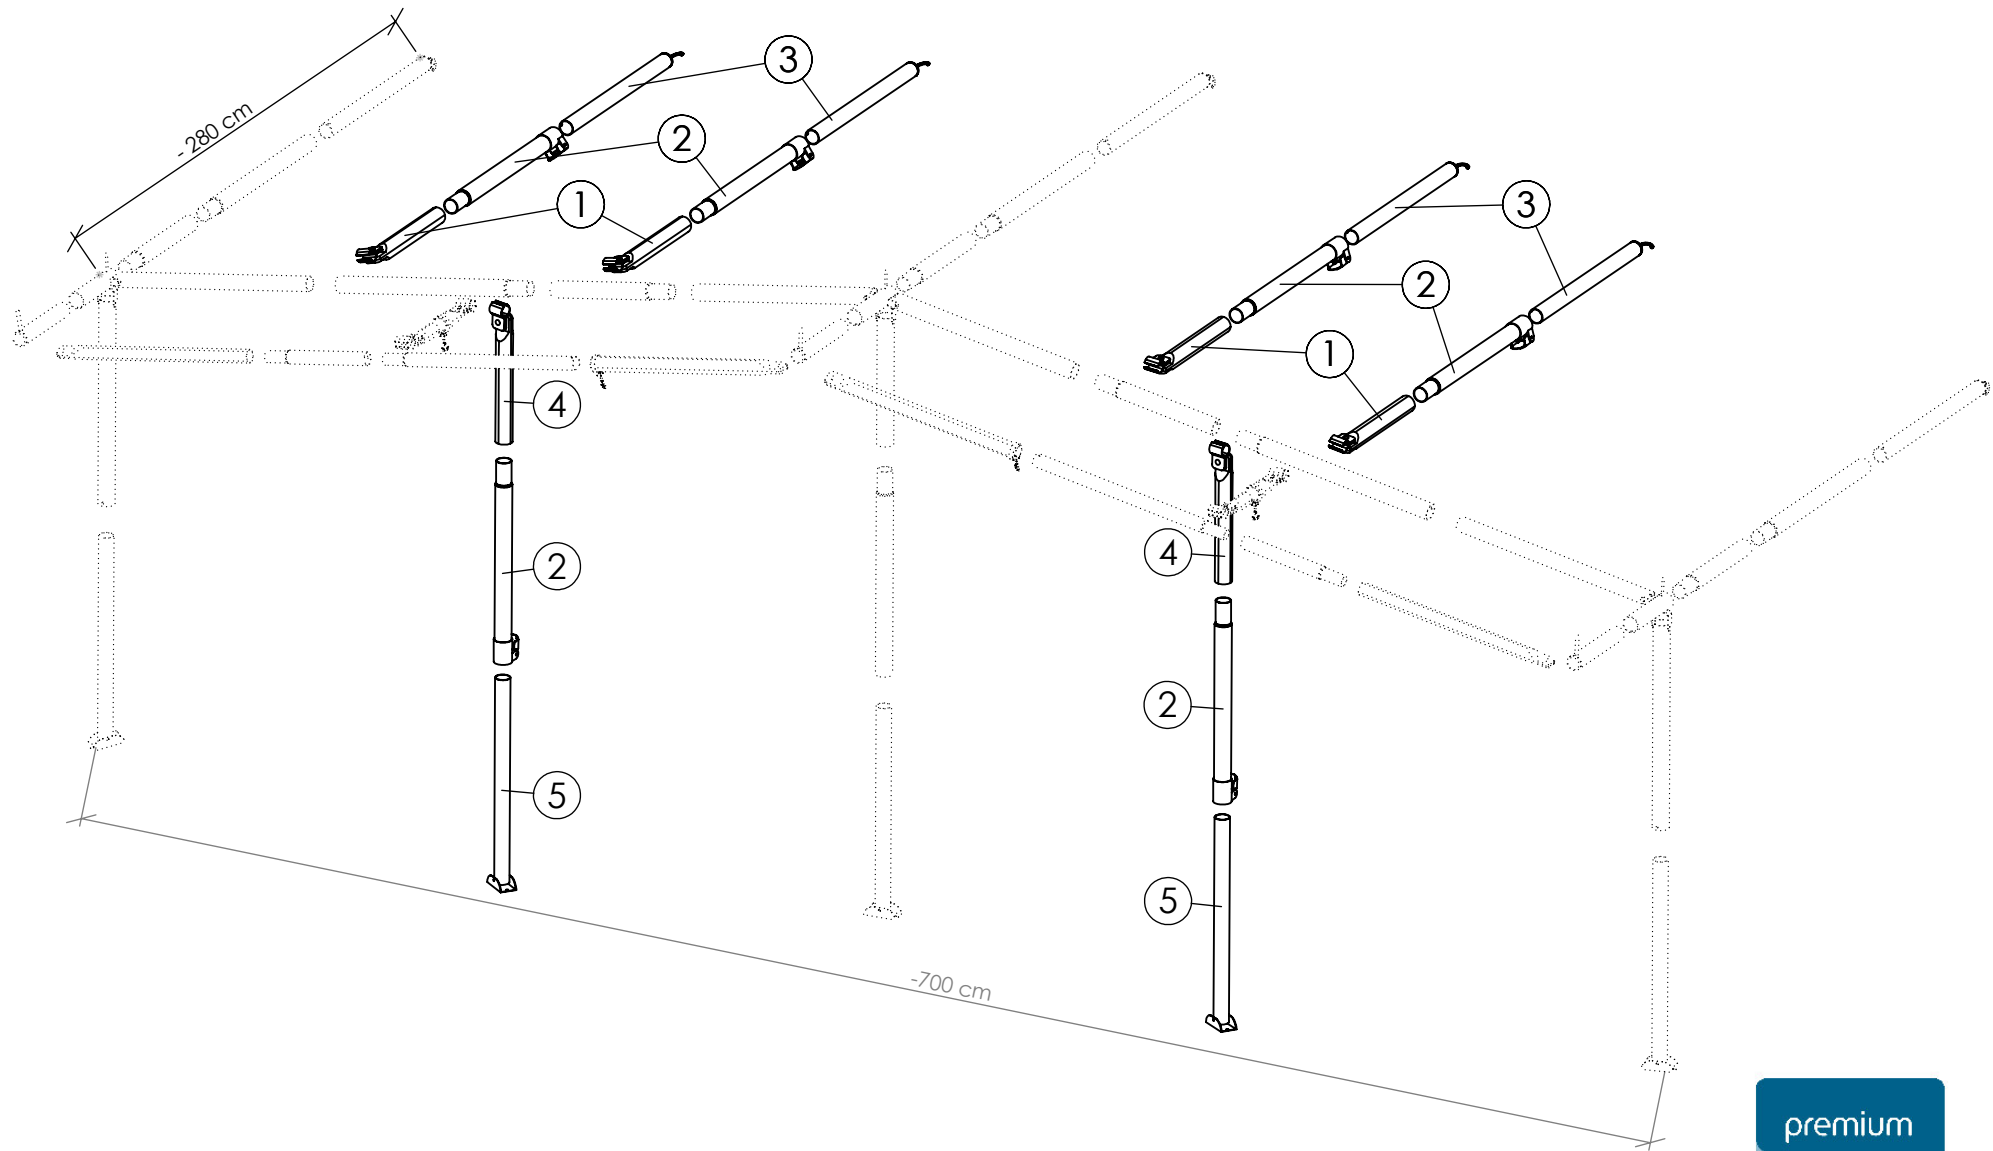

Nr.	Art.-Nr.:	∅ x Länge/ ∅ x length	Menge/ qty.
1	572132500501-3	1 x 32 x 1070 mm, 1 x 28 x 910 mm	1
2	572132500502-3	1 x 32 x 1070 mm, 1 x 28 x 910 mm	1
3	572132500503-4	2 x 32 x 120 mm, 1 x 32 x 630 mm	1
4	572132086020-1	32 x 860 mm	3
5	572132107020	32 x 1070 mm	3
6	572128107010-1	28 x 1070 mm	3
7	572128107016-1	28 x 1070 mm	3
8	572132107020-1	32 x 1070 mm	3
9	572132086020-1	32 x 860 mm	2
10	572132056020-1	32 x 560 mm, nur bei Gr. 15-17	2

Zubehör/accessory	Menge/qty.
	3
	6
 ∅ 32/28 mm	11
 ∅ 32 mm	3

Zubehör/accessory	Menge/qty.
	1

CC 32 Grundgerüst

Stahl 32 x 1,5/ 28 x 1 mm

Güsto 2000

Art.-Nr.: 570432113501-10

SIGNATURE: 13.05.15, Schw.

CC Erg.-Satz Gr. 05-17

Stahl 32 x 1,5 / 28 x 1 mm

Güsto 2001

Art.-Nr: 570432500500

SIGNATURE: 18.12.12, Schw.

Nr.	Art.-Nr.:	∅ x Länge, ∅ x length	Menge/qty.	Zubehör/accessory	Menge/qty.
1	572132080024	32 x 800 mm	4		4
2	572132107020-1	32 x 1070 mm	6		8
3	572128107010-1	28 x 1070 mm	4		6
4	572132067024	32 x 670 mm	2		6
5	572128107016-1	28 x 1070 mm	2		6

Detail A

Nr.	Art.-Nr.:	∅ x Länge, ∅ x length	Menge/qty.
1	572128020032	28 x 200 mm	1
2	572128107026	28 x 1070 mm	4
3	572125107020-1	25 x 1070 mm	8
4	572128600040	28 x 200 mm, 28 x 60 mm	2
5	572125056020-1	25 x 560 mm	2
6	572125504011	2 x 25 x 200 mm	2
7	572125107012-BF	25 x 1070 mm	2
8	572122016026	22 x 160 mm	6
9	572119016024	19 x 160 mm	6
10	572128107010-2	28 x 1070 mm	2