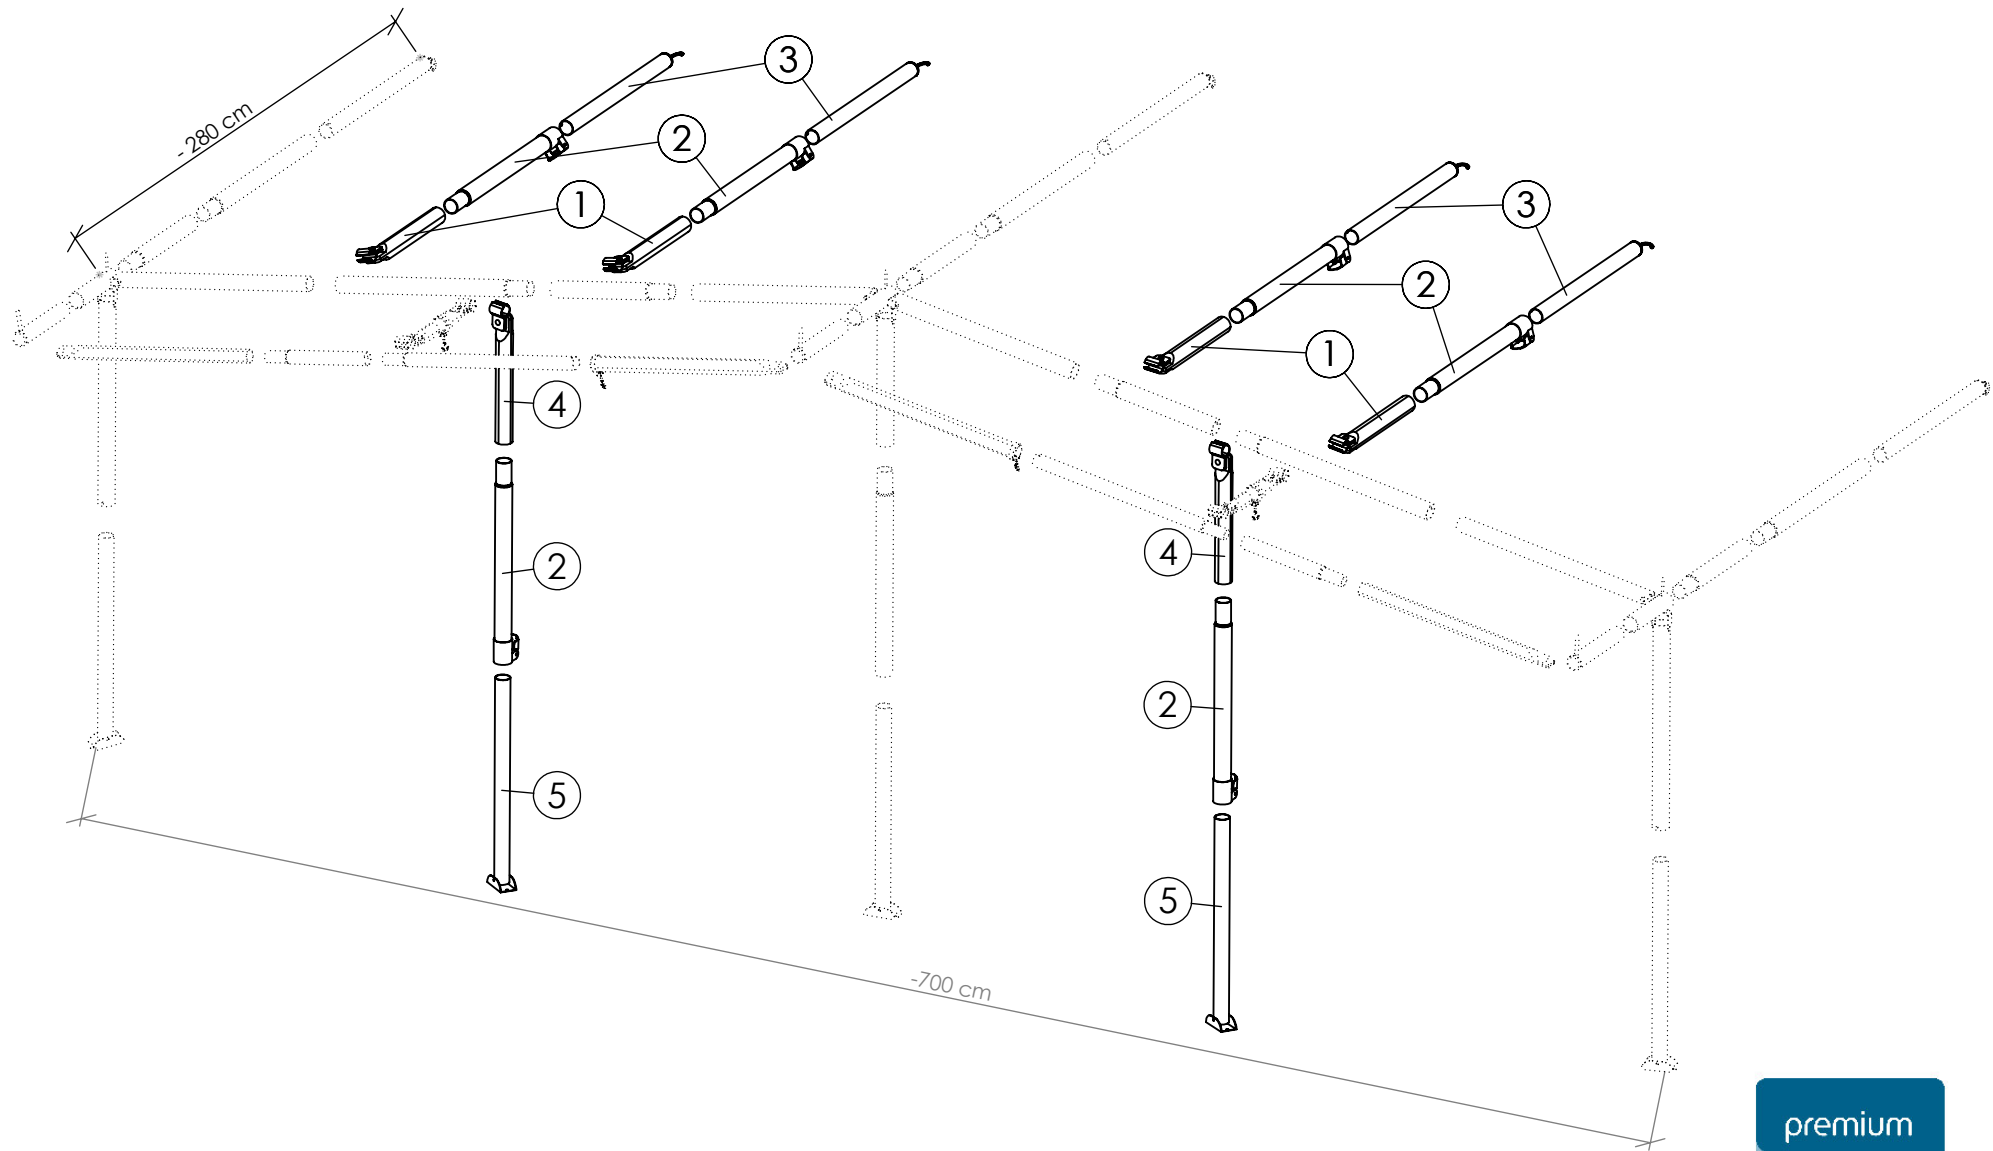

Nr.	Art.-Nr.:	∅ x Länge/ ∅ x length	Menge/ qty.
1	572132500501-3	1 x 32 x 1070 mm, 1 x 28 x 910 mm	1
2	572132500502-3	1 x 32 x 1070 mm, 1 x 28 x 910 mm	1
3	572132500503-4	2 x 32 x 120 mm, 1 x 32 x 630 mm	1
4	572132086020-1	32 x 860 mm	3
5	572132107020	32 x 1070 mm	3
6	572128107010-1	28 x 1070 mm	3
7	572128107016-1	28 x 1070 mm	3
8	572132107020-1	32 x 1070 mm	3
9	572132086020-1	32 x 860 mm	2
10	572132056020-1	32 x 560 mm, <b>nur bei Gr. 15-17</b>	2

# CC 32 Grundgerüst

Stahl 32 x 1,5/ 28 x 1 mm

Güsto 2000

Art.-Nr.: 570432113501-10

SIGNATURE: 13.05.15, Schw.

## CC Erg.-Satz Gr. 05-17

Stahl 32 x 1,5 / 28 x 1 mm

Güsto 2001

Art.-Nr: 570432500500

SIGNATURE: 18.12.12, Schw.

Nr.	Art.-Nr.:	∅ x Länge, ∅ x length	Menge/qty.	Zubehör/accessory	Menge/qty.
1	572132080024	32 x 800 mm	4		4
2	572132107020-1	32 x 1070 mm	6		8
3	572128107010-1	28 x 1070 mm	4		6
4	572132067024	32 x 670 mm	2		6
5	572128107016-1	28 x 1070 mm	2		

Nr.	Art.-Nr.:	Ø x Länge, Ø x length	Menge/qty.
1	572128020032	28 x 200 mm	3
2	572128107026	28 x 1070 mm	2
3	572125107020-1	25 x 1070 mm	4
4	572125067024	25 x 670 mm	2
5	572122016026	22 x 160 mm	2
6	572119016024	19 x 160 mm	2