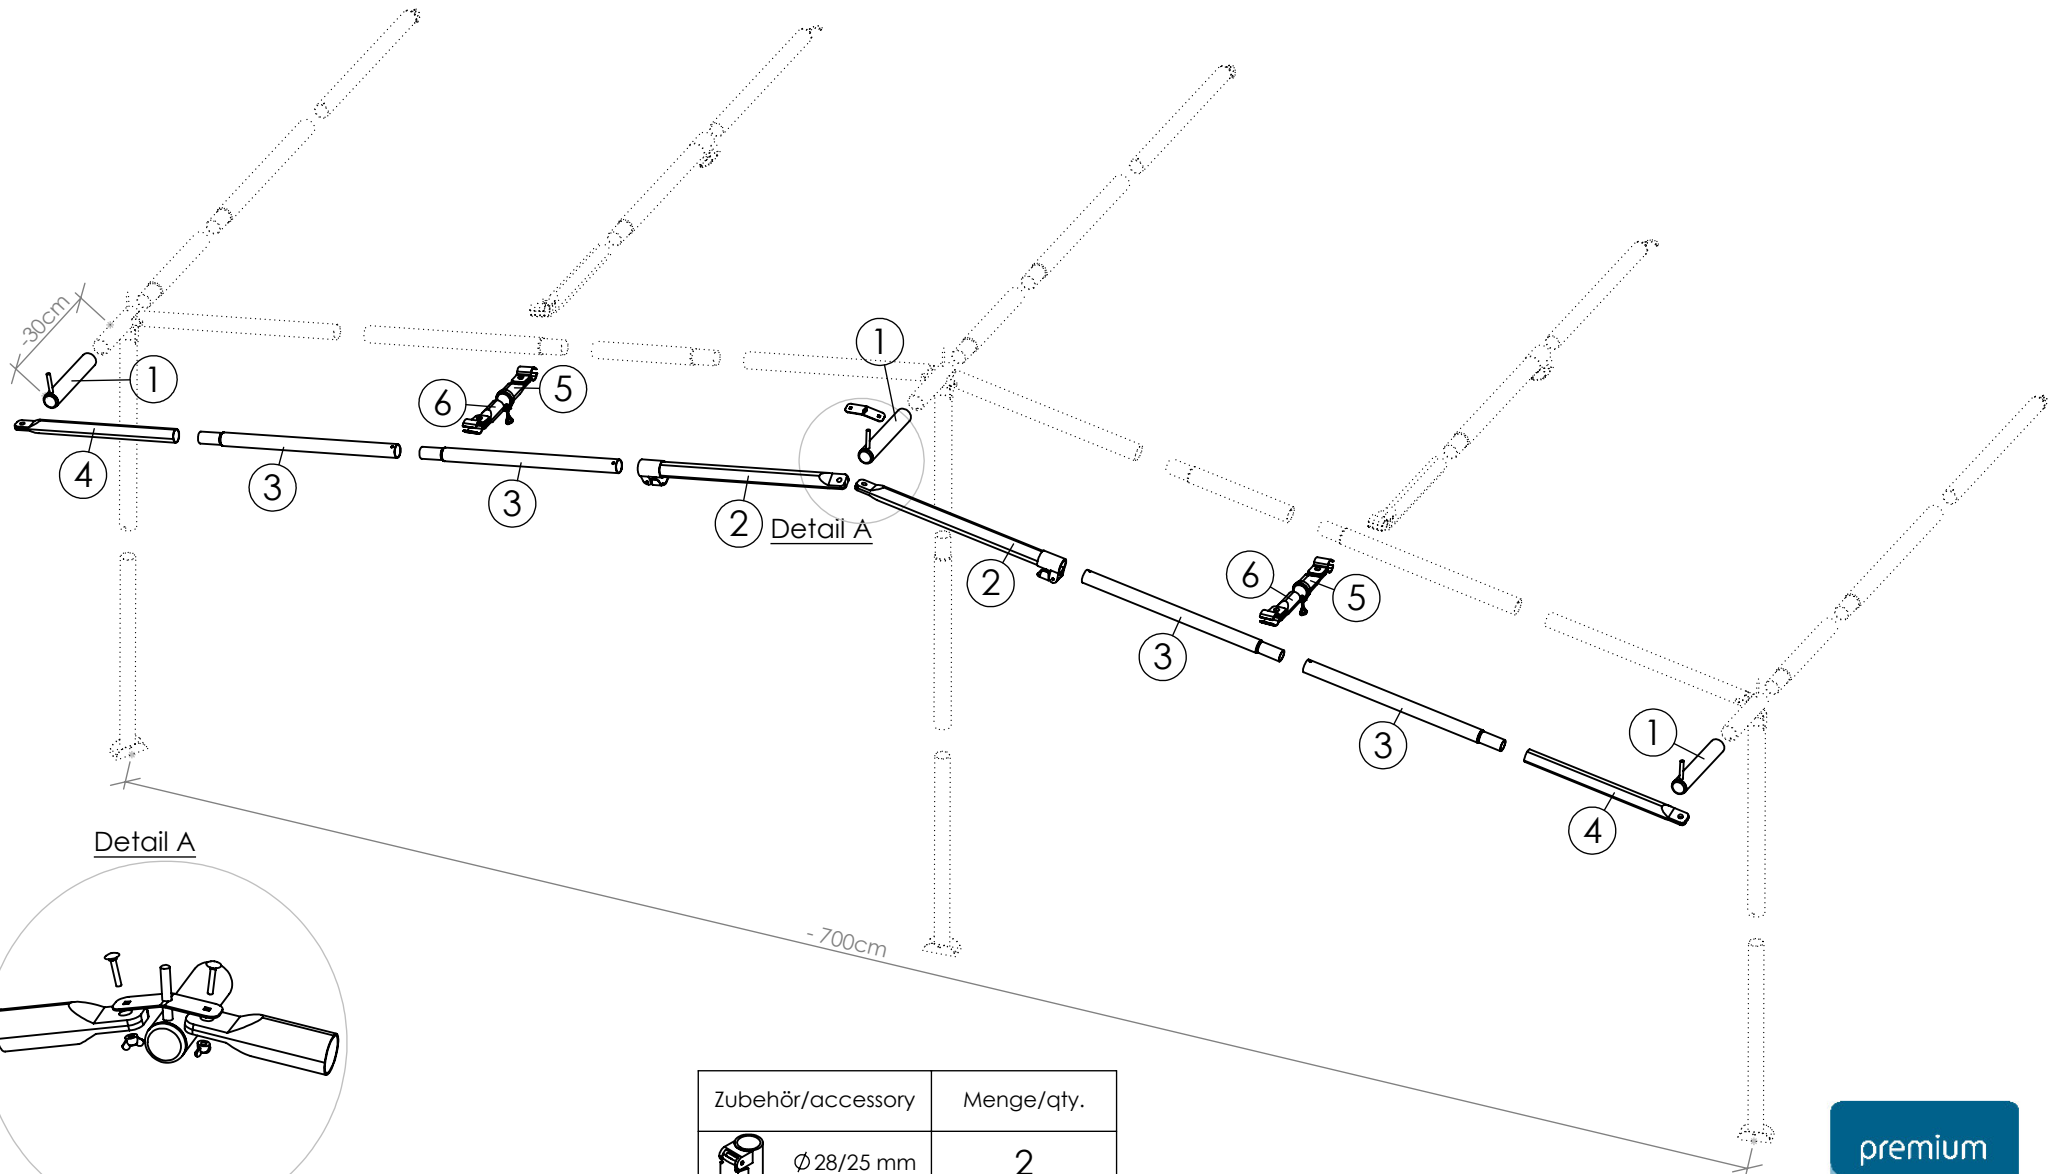

Nr.	Art.-Nr.:	∅ x Länge/ ∅ x length	Menge/ qty.
1	572132500501-3	1 x 32 x 1070 mm, 1 x 28 x 910 mm	1
2	572132500502-3	1 x 32 x 1070 mm, 1 x 28 x 910 mm	1
3	572132500503-4	2 x 32 x 120 mm, 1 x 32 x 630 mm	1
4	572132086020-1	32 x 860 mm	3
5	572132107020	32 x 1070 mm	3
6	572128107010-1	28 x 1070 mm	3
7	572128107016-1	28 x 1070 mm	3
8	572132107020-1	32 x 1070 mm	3
9	572132086020-1	32 x 860 mm	2
10	572132056020-1	32 x 560 mm, <b>nur bei Gr. 15-17</b>	2

## CC Erg.-Satz Gr. 05-17

Stahl 32 x 1,5 / 28 x 1 mm

Güsto 2001

Art.-Nr: 570432500500

SIGNATURE: 18.12.12, Schw.

Nr.	Art.-Nr.:	∅ x Länge, ∅ x length	Menge/qty.	Zubehör/accessory	Menge/qty.
1	572132080024	32 x 800 mm	4		4
2	572132107020-1	32 x 1070 mm	6		8
3	572128107010-1	28 x 1070 mm	4		6
4	572132067024	32 x 670 mm	2		6
5	572128107016-1	28 x 1070 mm	2		

Nr.	Art.-Nr.:	Ø x Länge, Ø x length	Menge/qty.
1	572128020032	28 x 200 mm	3
2	572128107026	28 x 1070 mm	2
3	572125107020-1	25 x 1070 mm	4
4	572125067024	25 x 670 mm	2
5	572122016026	22 x 160 mm	2
6	572119016024	19 x 160 mm	2

Zubehör/accessory	Menge/qty.
Ø 28/25 mm	2
Ø 22 mm	2
Ø 32 mm	2
Ø 25/22 mm	2
	1
	2