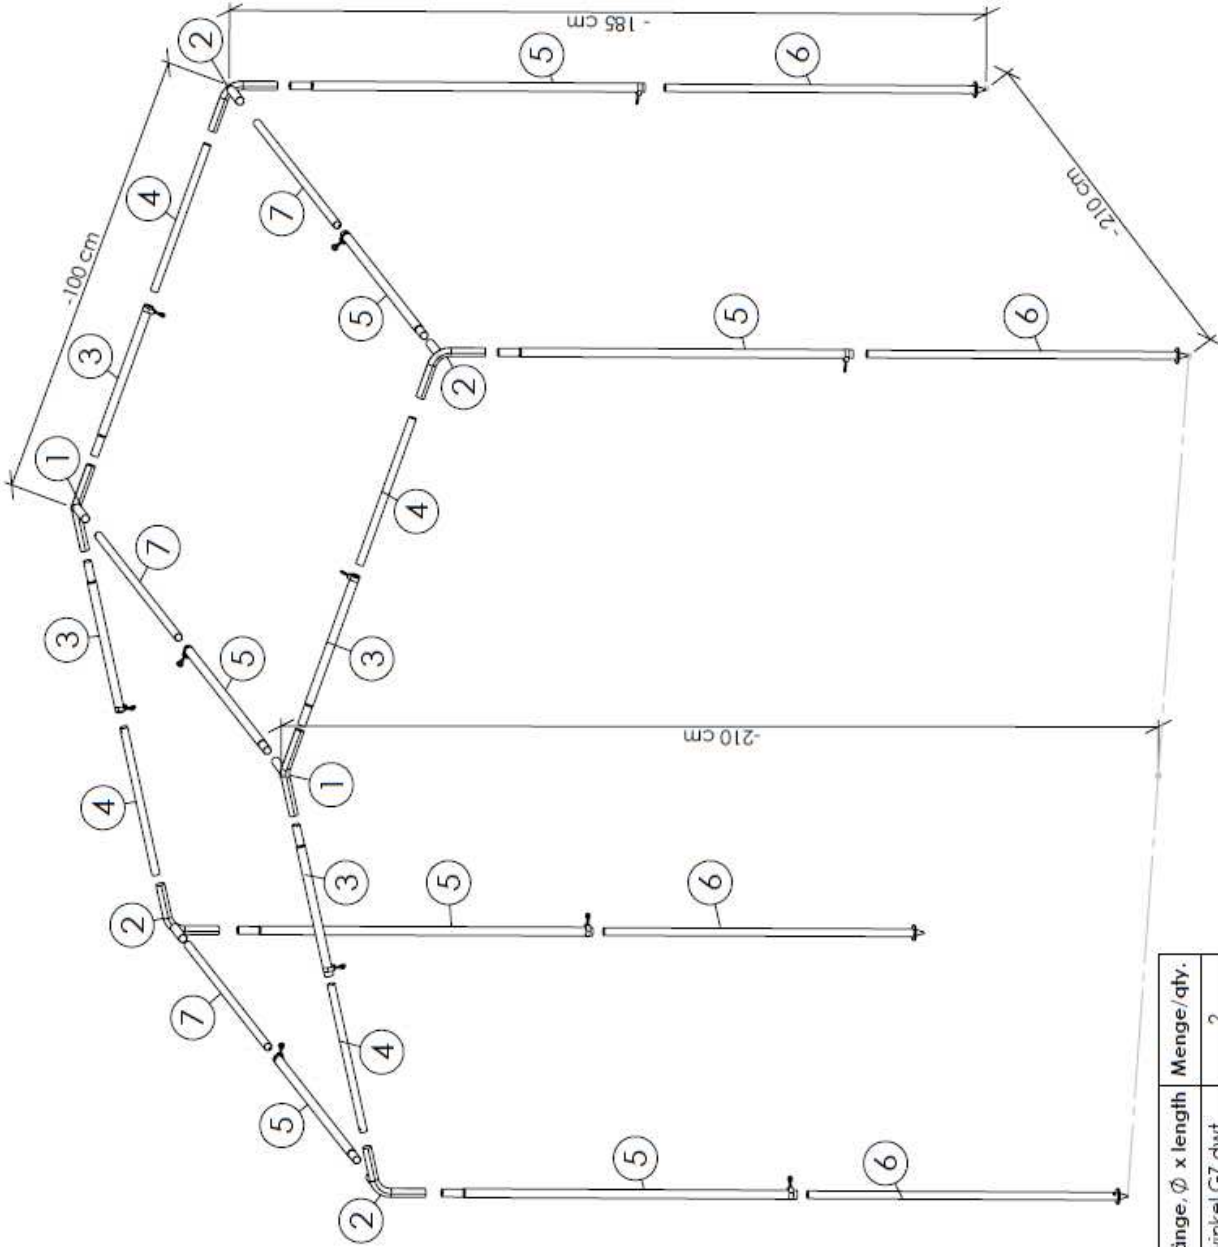

DIE ZELTMANUFAKTUR
seit 1932

Art.: 2047

Stahl 25 x 1 mm

Art.-Nr.: 5700250700

SIGNATURE: 21.04.16, SCHW.

| Nr. | Art.-Nr.: | Ø x Länge, Ø x length | Menge/qty. |
|-----|----------------|-----------------------|------------|
| 1 | 572125502003 | Mittelwinkel GZ dwt | 2 |
| 2 | 572125502001 | Eckwinkel GZ dwt | 4 |
| 3 | 572125056020-1 | 25 x 560 mm | 4 |
| 4 | 572122045010 | 22 x 450 mm | 4 |
| 5 | 572125107020-1 | 25 x 1070 mm | 7 |
| 6 | 572122091010 | 22 x 910 mm | 4 |
| 7 | 572122107010 | 22 x 1070 mm | 3 |

| Zubehör/accessory | Menge/quantity |
|-------------------|----------------|
| Ø 25 mm | 11 |