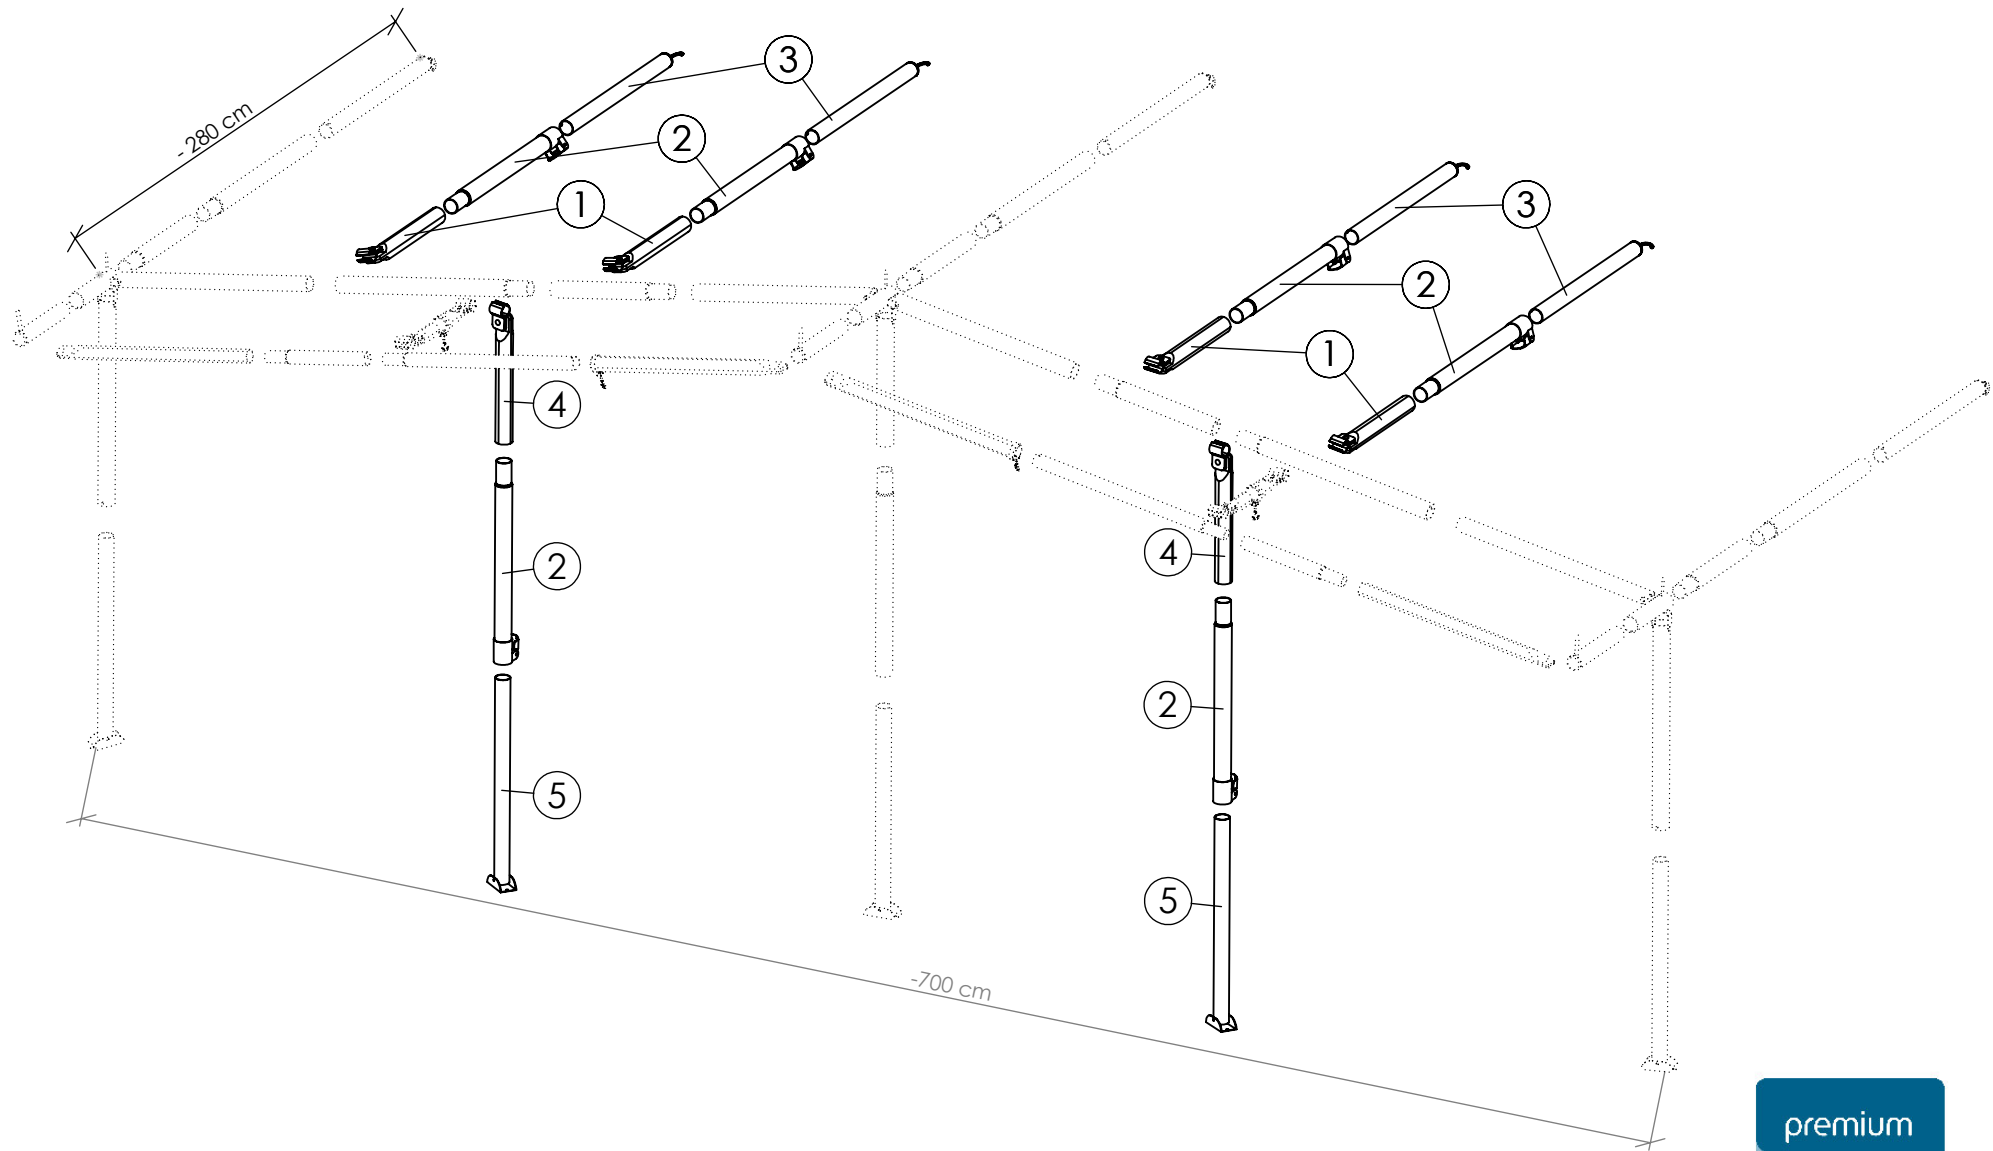

CC 32 Grundgerüst-Hit

Stahl 32 x 1,5/ 28 x 1 mm

Güsto 2000

Art.-Nr.: 570432113501-10

SIGNATURE: 13.05.15, Schw.

Nr.	Art.-Nr.:	∅ x Länge/ ∅ x length	Menge/ qty.
1	572132500501-3	1 x 32 x 1070 mm, 1 x 28 x 910 mm	1
2	572132500502-3	1 x 32 x 1070 mm, 1 x 28 x 910 mm	1
3	572132500503-4	2 x 32 x 120 mm, 1 x 32 x 630 mm	1
4	572132086020-1	32 x 860 mm	3
5	572132107020	32 x 1070 mm	3
6	572128107010-1	28 x 1070 mm	3
7	572128107016-1	28 x 1070 mm	3
8	572132107020-1	32 x 1070 mm	3
9	572132086020-1	32 x 860 mm	2
10	572132056020-1	32 x 560 mm, nur bei Gr. 15-17	2

Zubehör/accessory	Menge/qty.
	3
	6
∅ 32/28 mm	8
∅ 32 mm	3

Zubehör/accessory	Menge/qty.
	1

CC Erg.-Satz Gr. 05-17

Stahl 32 x 1,5 / 28 x 1 mm

Güsto 2001

Art.-Nr: 570432500500

SIGNATURE: 18.12.12, Schw.

Nr.	Art.-Nr.:	∅ x Länge, ∅ x length	Menge/qty.	Zubehör/accessory	Menge/qty.
1	572132080024	32 x 800 mm	4		4
2	572132107020-1	32 x 1070 mm	6		8
3	572128107010-1	28 x 1070 mm	4		6
4	572132067024	32 x 670 mm	2		6
5	572128107016-1	28 x 1070 mm	2		