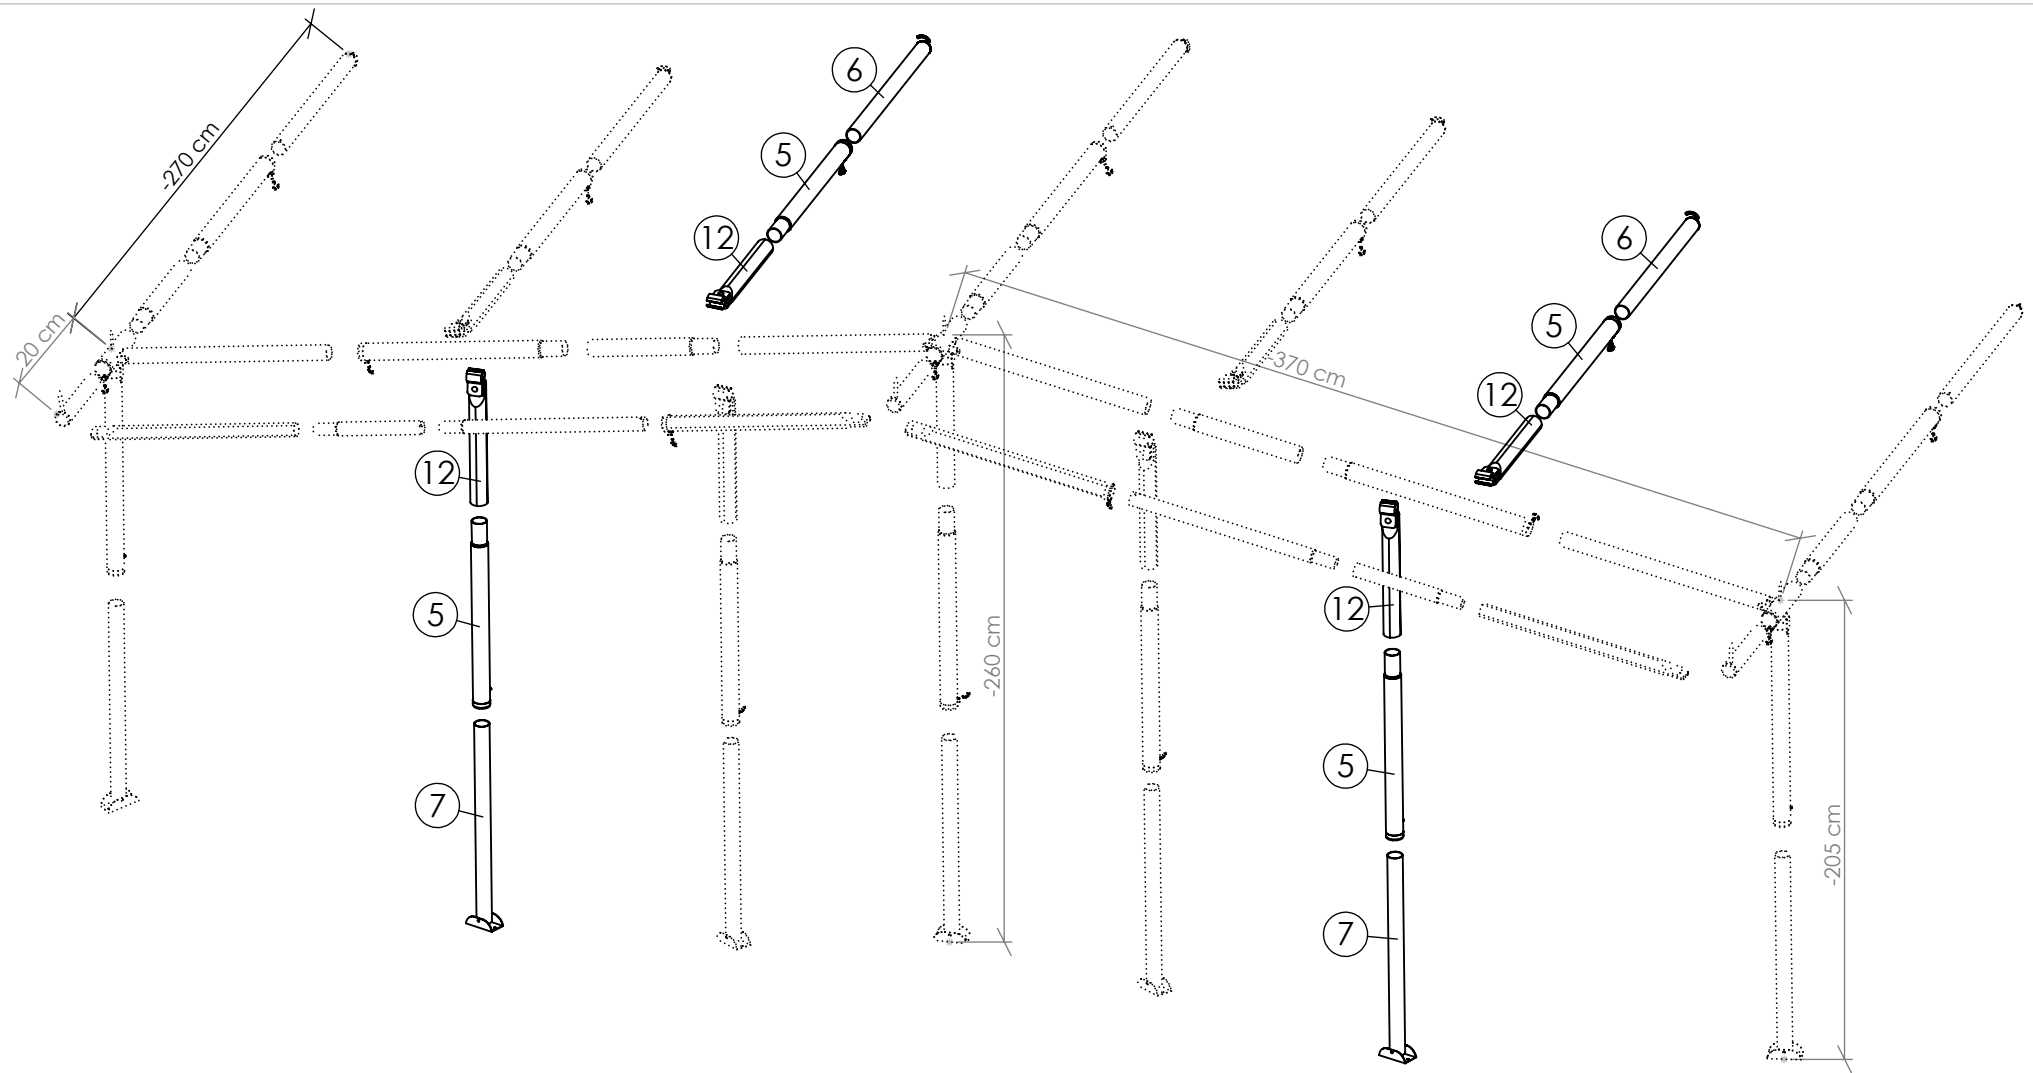

Nr.	Art.-Nr.:	∅ x Länge, ∅ x length	Menge/qty.
1	572125500211	1 x 25 x 1040 mm, 1 x 22 x 1070 mm	1
2	572125500212	1 x 25 x 1040 mm, 1 x 22 x 1070 mm	1
3	572125500213-1	2 x 25 x 1070 mm, 1 x 25 x 670 mm	1
4	572125066020-1	25 x 660 mm	5
5	572125107020-1	25 x 1070 mm	10
6	572122107010-1	22 x 1070 mm	5
7	572122107012-1	22 x 1070 mm	5
8	572122020032	22 x 200 mm	3
9	572122107026	22 x 1070 mm	2
10	572119107020	19 x 1070 mm	2
11	572119107024	19 x 1070 mm	2
12	572125071026	25 x 710 mm	4
13	572119076020-1	19 x 760 mm	2

Zubehör/accessory	Menge/qty.
	5
	10
 ∅ 25 mm	15
 ∅ 22 mm	2
	4

Zubehör/accessory	Menge/qty.
	1

Komfort 25 Gr. 05-17

Stahl 25 x 1/ 22 x 1 mm

Güsto 2020

Art.-Nr.: 570425123501

SIGNATURE: 21.06.13, Schw.

Komfort Erg.-Satz 25 Gr. 18-22

Stahl 25 x 1 / 22 x 1 mm

Güsto 2021

Art.-Nr.: 570425510002

SIGNATURE: 19.12.12, Schw.

Nr.	Art.-Nr.:	∅ x Länge, ∅ x length	Menge/qty.
5	572125107020-1	25 x 1070 mm	4
6	572122107010-1	22 x 1070 mm	2
7	572122107012-1	22 x 1070 mm	2
12	572125071026	25 x 710 mm	4

Zubehör/accessory	Menge/qty.
	2
	4
 ∅ 25 mm	4
	4

Komfort Erg.-Satz 25mm umlaufend

Stahl 22 x 1/ 19 x 1 mm

Güsto 2022

Art.-Nr.: 570425510001

Nr.	Art.-Nr.:	∅ x Länge, ∅ x length	Menge/qty.
1	572122030032	22 x 300 mm	1
2	57212260010	22 x 300 mm	2
3	572119107020	19 x 1070 mm	6
4	572119502002	2 x 19 x 200 mm	2
5	572122107026	22 x 1070 mm	2
6	572122107010-MS	22 x 1070 mm	2
7	572119107012-BF	19 x 1070 mm	2
8	572122016026	22 x 160 mm	6
9	572119016024	19 x 160 mm	6