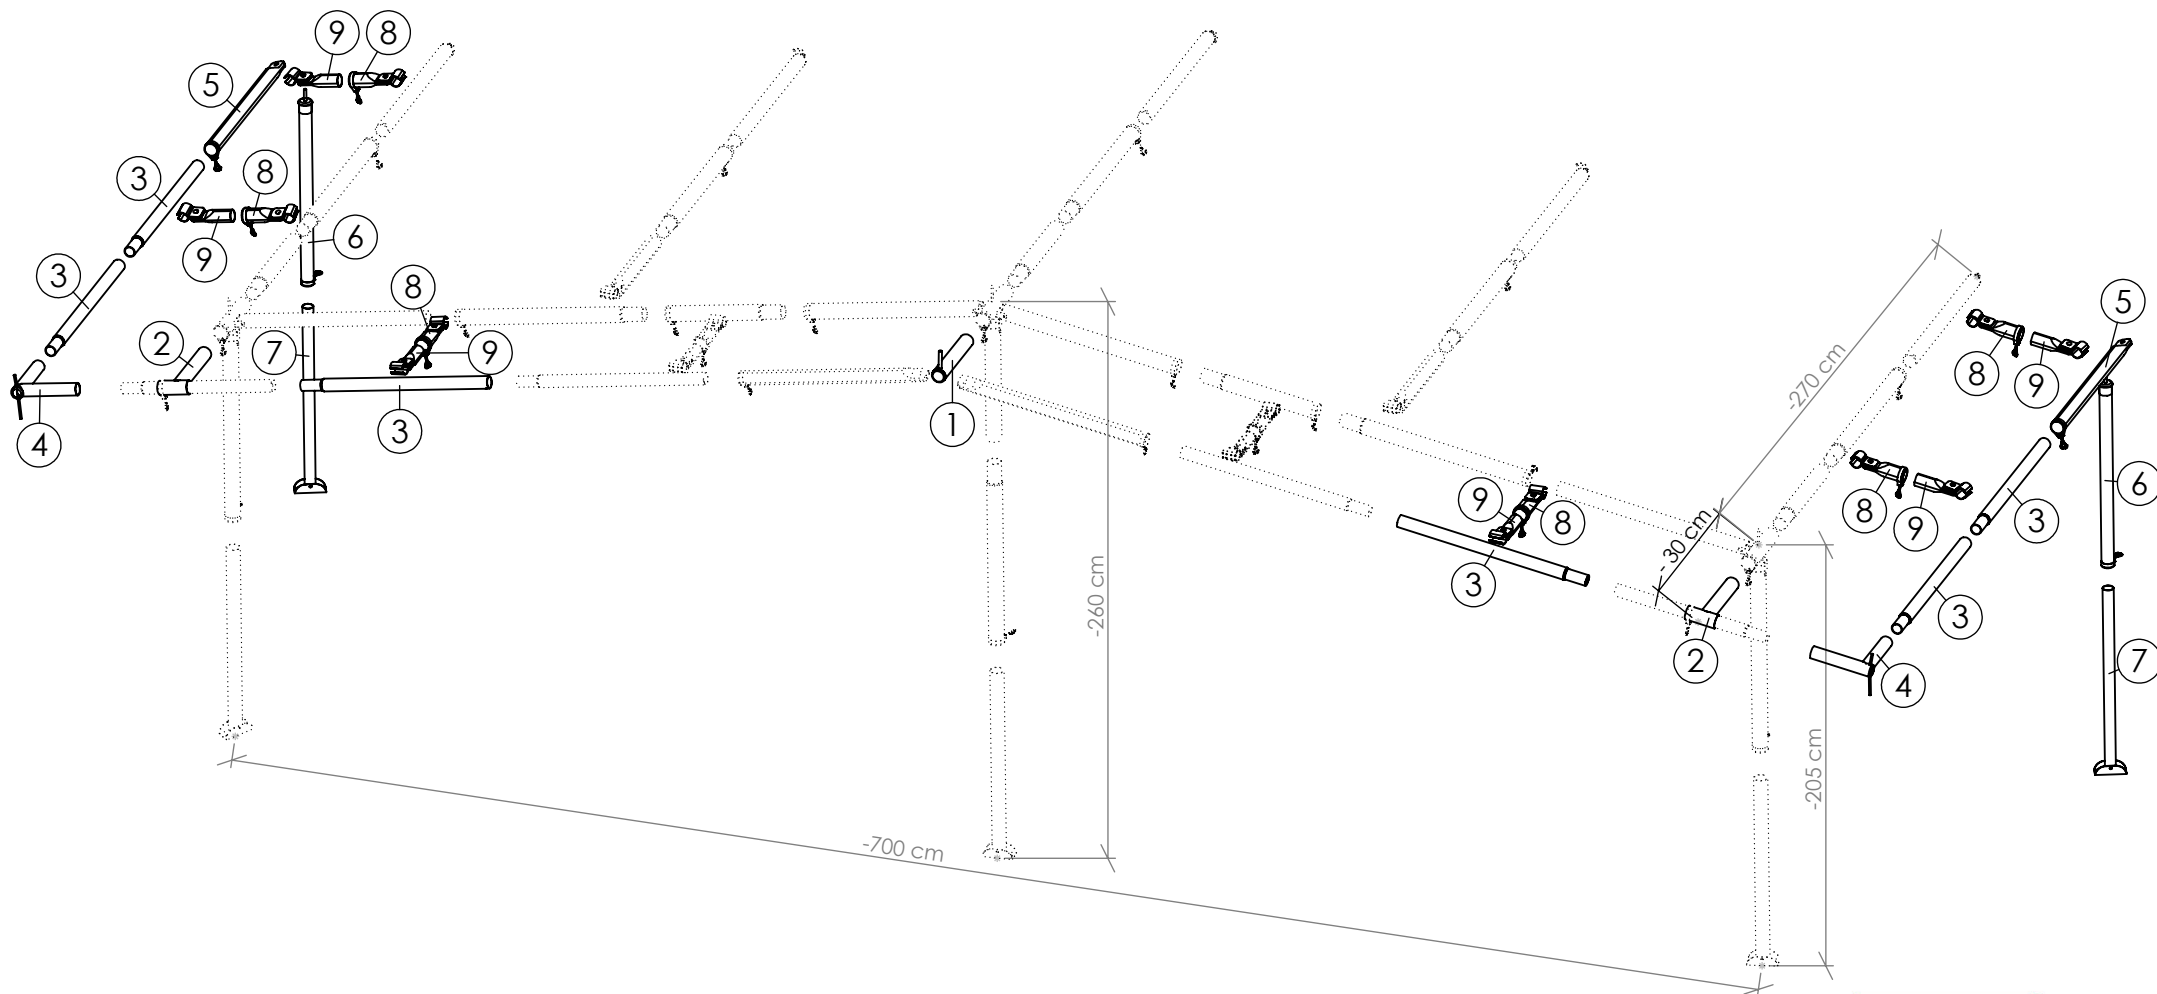

Nr.	Art.-Nr.:	∅ x Länge, ∅ x length	Menge/qty.
1	572125500211	1 x 25 x 1040 mm, 1 x 22 x 1070 mm	1
2	572125500212	1 x 25 x 1040 mm, 1 x 22 x 1070 mm	1
3	572125500213-1	2 x 25 x 1070 mm, 1 x 25 x 670 mm	1
4	572125066020-1	25 x 660 mm	5
5	572125107020-1	25 x 1070 mm	10
6	572122107010-1	22 x 1070 mm	5
7	572122107012-1	22 x 1070 mm	5
8	572122020032	22 x 200 mm	3
9	572122107026	22 x 1070 mm	2
10	572119107020	19 x 1070 mm	2
11	572119107024	19 x 1070 mm	2
12	572125071026	25 x 710 mm	4
13	572119076020-1	19 x 760 mm	2

Zubehör/accessory	Menge/qty.
	5
	10
 ∅ 25 mm	15
 ∅ 22 mm	2
	4

Zubehör/accessory	Menge/qty.
	1

Komfort 25 Gr. 05-17

Stahl 25 x 1/ 22 x 1 mm

Güsto 2020

Art.-Nr.: 570425123501

SIGNATURE: 21.06.13, Schw.

Komfort Erg.-Satz 25 Gr. 18-22

Stahl 25 x 1 / 22 x 1 mm

Güsto 2021

Art.-Nr.: 570425510002

SIGNATURE: 19.12.12, Schw.

Nr.	Art.-Nr.:	∅ x Länge, ∅ x length	Menge/qty.
5	572125107020-1	25 x 1070 mm	4
6	572122107010-1	22 x 1070 mm	2
7	572122107012-1	22 x 1070 mm	2
12	572125071026	25 x 710 mm	4

Zubehör/accessory	Menge/qty.
	2
	4
 ∅ 25 mm	4
	4

Komfort Erg.-Satz 25mm umlaufend

Stahl 22 x 1/ 19 x 1 mm

Güsto 2022

Art.-Nr.: 570425510001

Nr.	Art.-Nr.:	∅ x Länge, ∅ x length	Menge/qty.
1	572122030032	22 x 300 mm	1
2	57212260010	22 x 300 mm	2
3	572119107020	19 x 1070 mm	6
4	572119502002	2 x 19 x 200 mm	2
5	572122107026	22 x 1070 mm	2
6	572122107010-MS	22 x 1070 mm	2
7	572119107012-BF	19 x 1070 mm	2
8	572122016026	22 x 160 mm	6
9	572119016024	19 x 160 mm	6