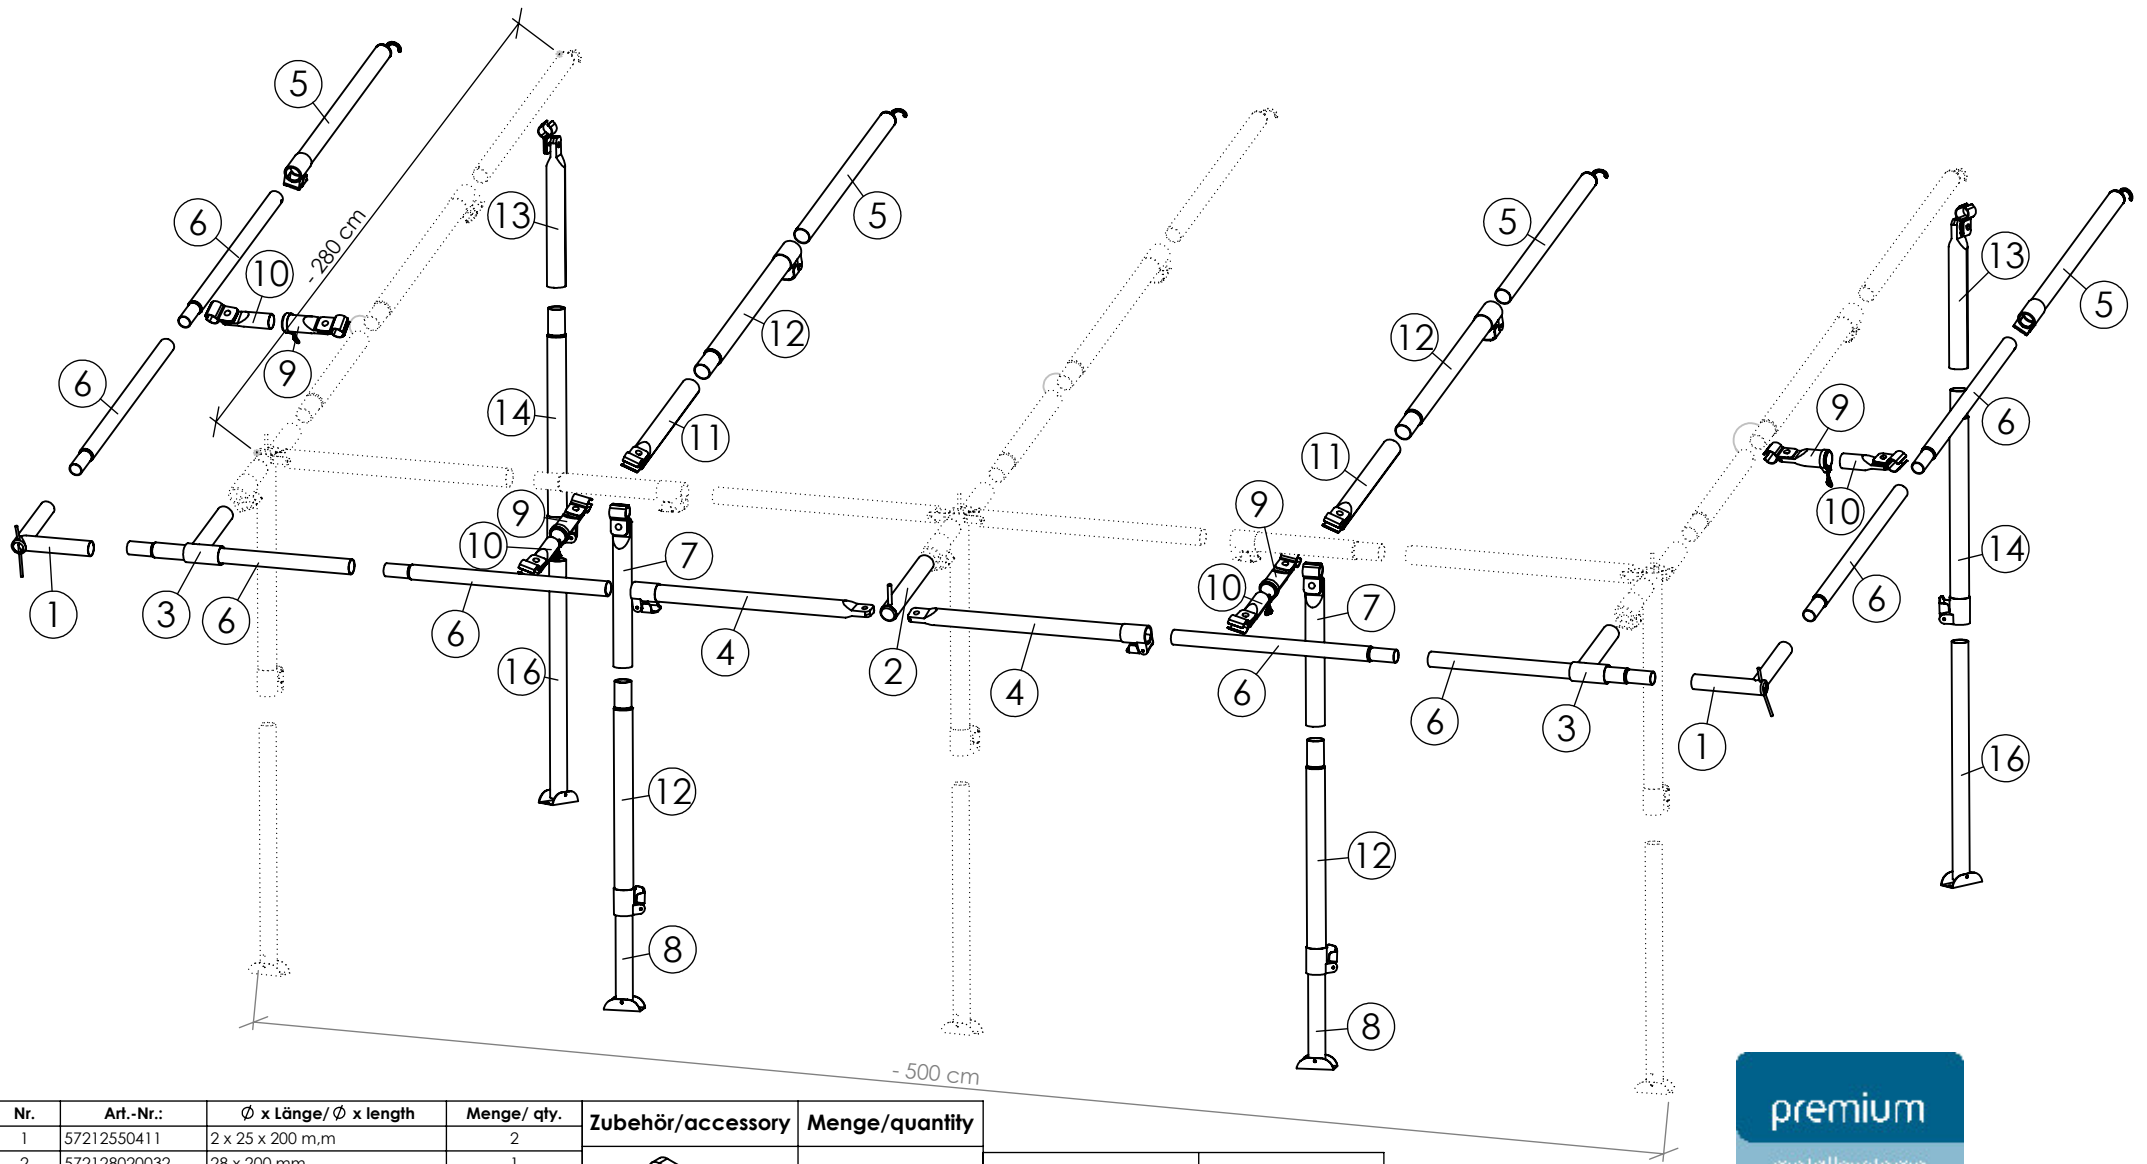

Nr.	Art.-Nr.:	Ø x Länge/ Ø x length	Menge/ qty.
1	572132500501-3	1 x 32 x 1070 mm, 1 x 28 x 910 mm	1
2	572132500502-3	1 x 32 x 1070 mm, 1 x 28 x 910 mm	1
3	572132500503-4	2 x 32 x 120 mm, 1 x 32 x 630 mm	1
4	572132086020-1	32 x 860 mm	3
5	572132107020	32 x 1070 mm	3
6	572128107010-1	28 x 1070 mm	3
7	572128107016-1	28 x 1070 mm	3
8	572132107020-1	32 x 1070 mm	3
9	572132086020-1	32 x 860 mm	2
10	572132056020-1	32 x 560 mm, nur bei Gr. 15-17	2

Zubehör/accessory	Menge/qty.
	3
	6
	11
	3

Zubehör/accessory	Menge/qty.
	1

CC 32 Grundgerüst

Stahl 32 x 1,5/ 28 x 1 mm

Güsto 2000

Art.-Nr.: 570432113501-10

SIGNATURE: 13.05.15, Schw.

Nr.	Art.-Nr.:	Ø x Länge/ Ø x length	Menge/ qty.	Zubehör/accessory	Menge/quantity
1	57212550411	2 x 25 x 200 m,m	2		
2	572128020032	28 x 200 mm	1		
3	572128600040	1 x 28 x 200, 1 x 28 x 60 mm	2		
4	572128107026	28 x 1070 mm	2		
5	572128107010-1	28 x 1070 mm	4		
6	572125107020-1	25 x 1070 mm	8		
7	572132067024	32 x 670 mm	2		
8	572128107016-1	28 x 1070 mm	2		
9	572122016026	22 x 160 mm	4	Ø 32/28	4
10	572119016024	19 x 160 mm	4	Ø 28/25	6
11	572132080024	32 x 800 mm	2	Ø 22	4
12	572132107020-1	32 x 1070 mm	4		
13	572128067024	28 x 670 mm	2		
14	572128107020-1	28 x 1070 mm	2		
16	572125107012-1	25 x 1070 mm	2		

Zubehör/accessory	Menge/quantity
	4
	8
	4
	6
	4

CC-Erg.-Satz mitte

Stahl 32 x 1,5/ 28 x 1/ 25 x 1 mm

Güsto 2007

Art.-Nr.: 570432500006

SIGNATURE: 30.10.13, Schw.

CC-Erg.-Satz Gr. 450-670

Stahl 32 x 1,5/ 28 x 1/ 25 x 1 mm

Güsto 2009

Art.-Nr.: 570432500007

SIGNATURE: 01.08.11, Schw.

Nr.	Art.-Nr.:	Ø x Länge/ Ø x length	Menge/ qty.
1	572128107010-1	28 x 1070 mm	2
2	572132107020-1	32 x 1070 mm	4
3	572132080024	32 x 800 mm	2
4	572125107020-1	25 x 1070 mm	2