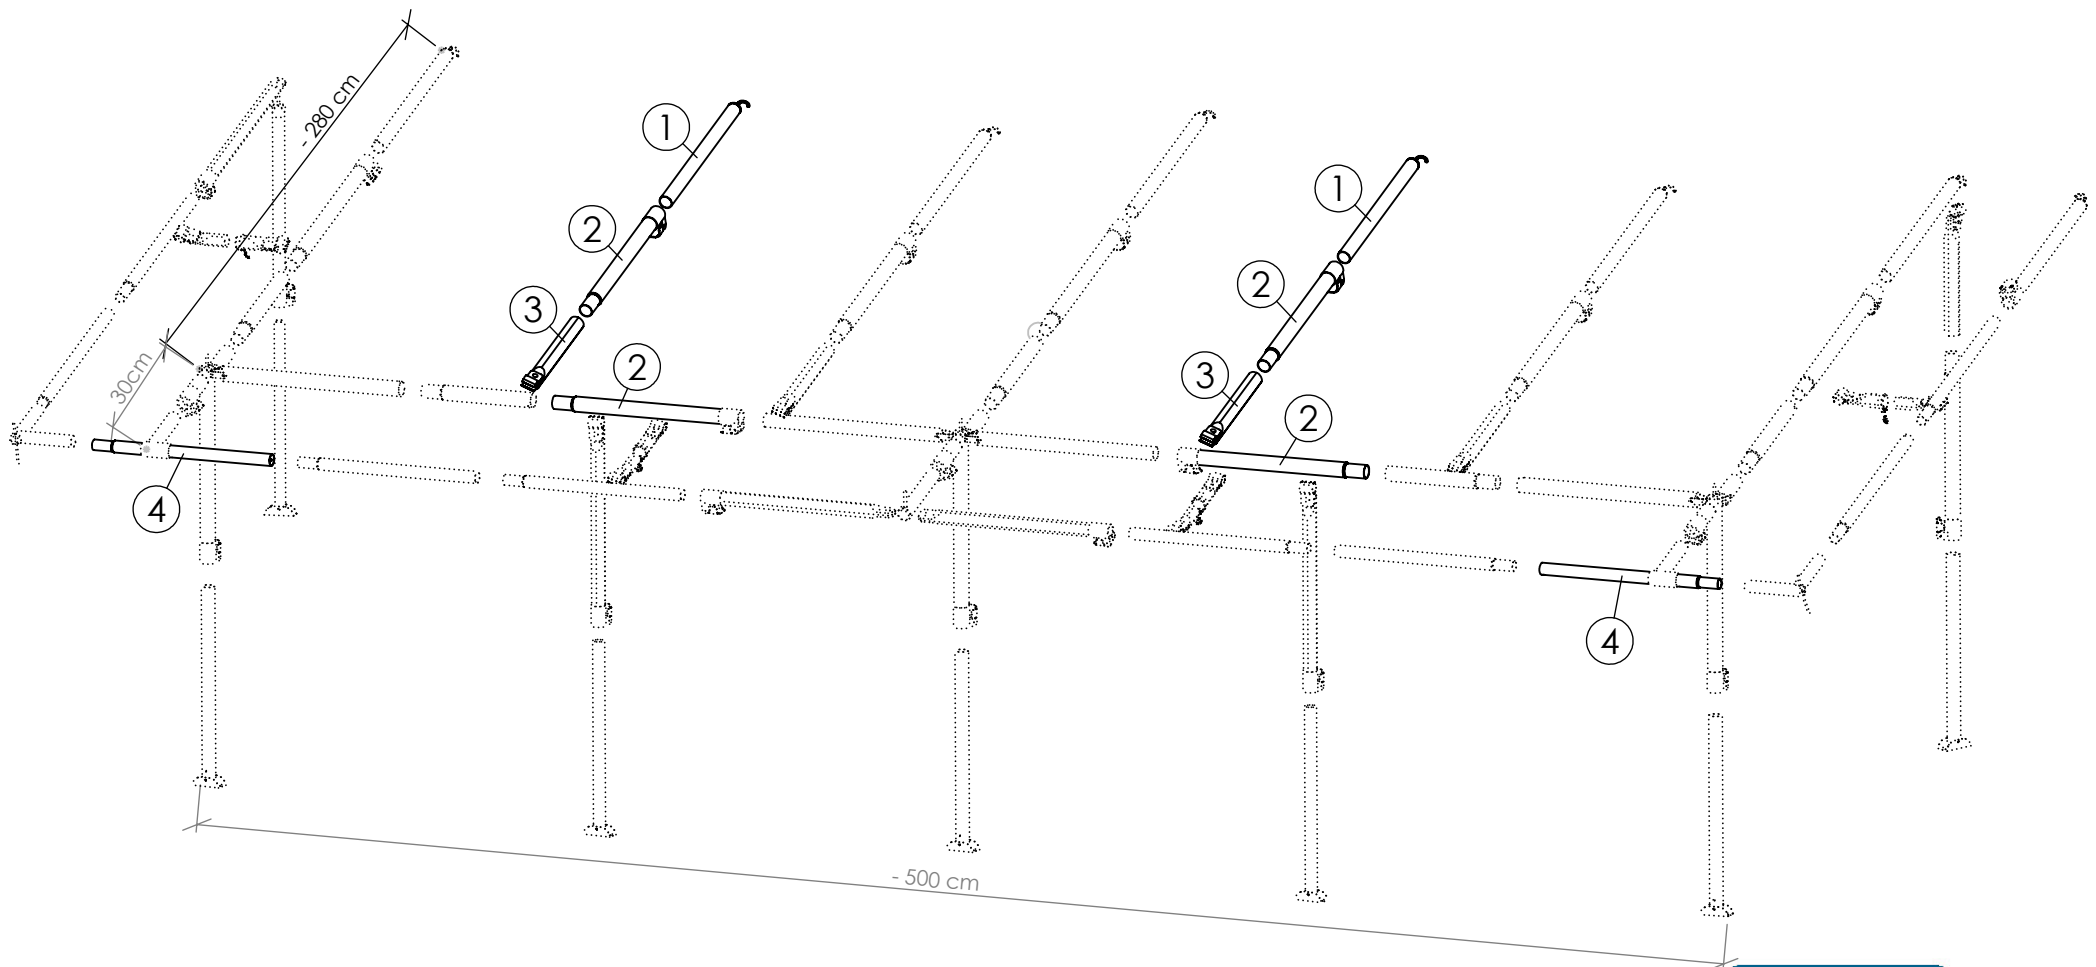

Nr.	Art.-Nr.:	Ø x Länge/ Ø x length	Menge/ qty.
1	572132500501-3	1 x 32 x 1070 mm, 1 x 28 x 910 mm	1
2	572132500502-3	1 x 32 x 1070 mm, 1 x 28 x 910 mm	1
3	572132500503-4	2 x 32 x 120 mm, 1 x 32 x 630 mm	1
4	572132086020-1	32 x 860 mm	3
5	572132107020	32 x 1070 mm	3
6	572128107010-1	28 x 1070 mm	3
7	572128107016-1	28 x 1070 mm	3
8	572132107020-1	32 x 1070 mm	3
9	572132086020-1	32 x 860 mm	2
10	572132056020-1	32 x 560 mm, nur bei Gr. 15-17	2

Zubehör/accessory	Menge/qty.
	3
	6
	11
	3

Zubehör/accessory	Menge/qty.
	1

CC 32 Grundgerüst

Stahl 32 x 1,5/ 28 x 1 mm

Güsto 2000

Art.-Nr.: 570432113501-10

SIGNATURE: 13.05.15, Schw.

Nr.	Art.-Nr.:	Ø x Länge/ Ø x length	Menge/ qty.	Zubehör/accessory	Menge/quantity
1	57212550411	2 x 25 x 200 m,m	2		
2	572128020032	28 x 200 mm	1		
3	572128600040	1 x 28 x 200, 1 x 28 x 60 mm	2		
4	572128107026	28 x 1070 mm	2		
5	572128107010-1	28 x 1070 mm	4		
6	572125107020-1	25 x 1070 mm	8		
7	572132067024	32 x 670 mm	2		
8	572128107016-1	28 x 1070 mm	2		
9	572122016026	22 x 160 mm	4	Ø 32/28	4
10	572119016024	19 x 160 mm	4	Ø 28/25	6
11	572132080024	32 x 800 mm	2	Ø 22	4
12	572132107020-1	32 x 1070 mm	4		
13	572128067024	28 x 670 mm	2		
14	572128107020-1	28 x 1070 mm	2		
16	572125107012-1	25 x 1070 mm	2		

Zubehör/accessory	Menge/quantity
	4
	8
	4
	6
	4

CC-Erg.-Satz mitte

Stahl 32 x 1,5/ 28 x 1/ 25 x 1 mm

Güsto 2007

Art.-Nr.: 570432500006

SIGNATURE: 30.10.13, Schw.

CC-Erg.-Satz Gr. 450-670

Stahl 32 x 1,5/ 28 x 1/ 25 x 1 mm

Güsto 2009

Art.-Nr.: 570432500007

SIGNATURE: 01.08.11, Schw.

Nr.	Art.-Nr.:	Ø x Länge/ Ø x length	Menge/ qty.
1	572128107010-1	28 x 1070 mm	2
2	572132107020-1	32 x 1070 mm	4
3	572132080024	32 x 800 mm	2
4	572125107020-1	25 x 1070 mm	2