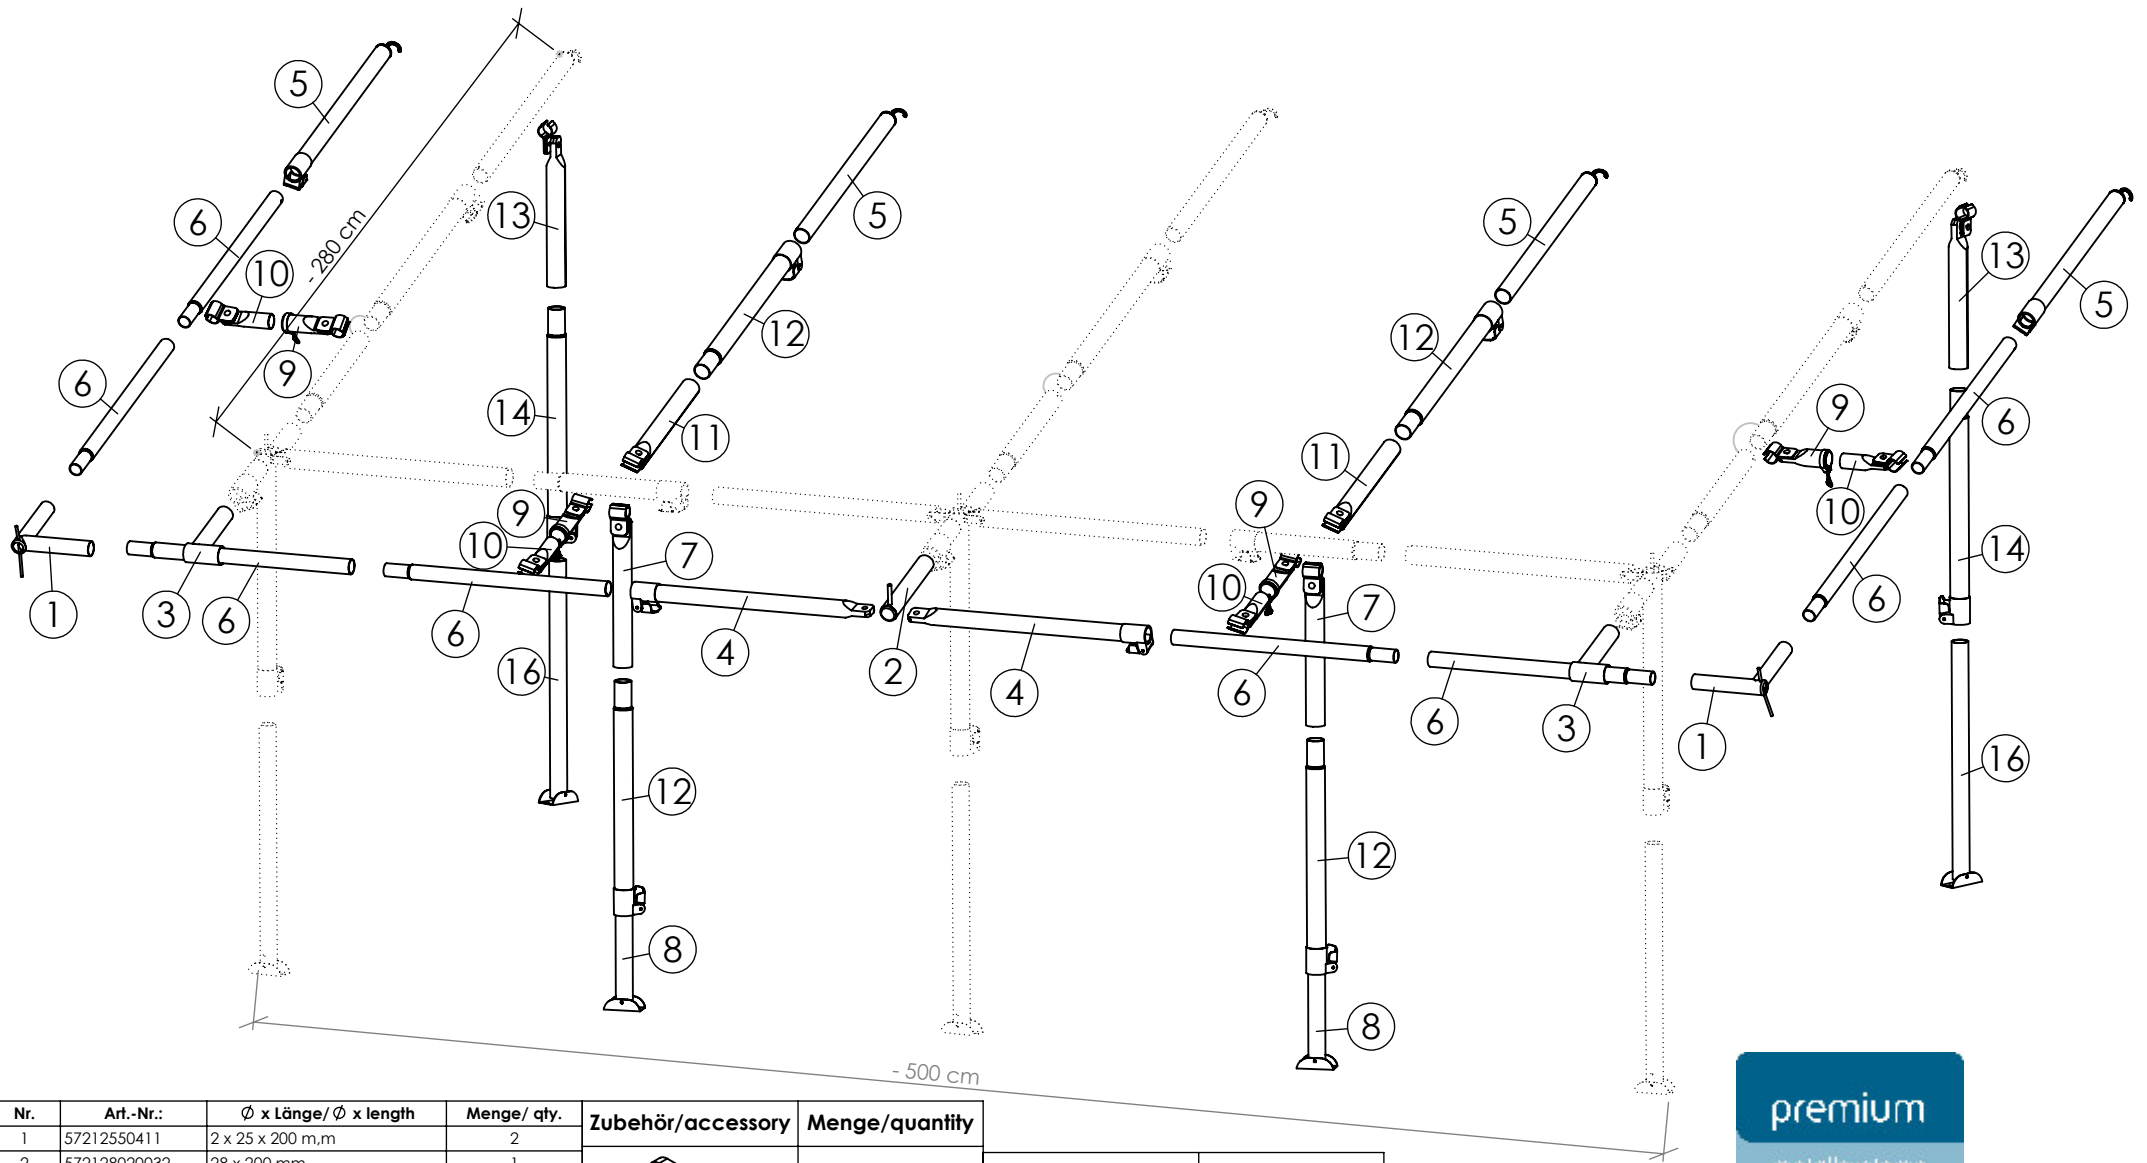

Nr.	Art.-Nr.:	Ø x Länge/ Ø x length	Menge/ qty.
1	572132500501-3	1 x 32 x 1070 mm, 1 x 28 x 910 mm	1
2	572132500502-3	1 x 32 x 1070 mm, 1 x 28 x 910 mm	1
3	572132500503-4	2 x 32 x 120 mm, 1 x 32 x 630 mm	1
4	572132086020-1	32 x 860 mm	3
5	572132107020	32 x 1070 mm	3
6	572128107010-1	28 x 1070 mm	3
7	572128107016-1	28 x 1070 mm	3
8	572132107020-1	32 x 1070 mm	3
9	572132086020-1	32 x 860 mm	2
10	572132056020-1	32 x 560 mm, nur bei Gr. 15-17	2

Zubehör/accessory	Menge/qty.
	3
	6
Ø 32/28 mm	11
Ø 32 mm	3

Zubehör/accessory	Menge/qty.
	1

CC 32 Grundgerüst

Stahl 32 x 1,5/ 28 x 1 mm

Güsto 2000

Art.-Nr.: 570432113501-10

SIGNATURE: 13.05.15, Schw.

Nr.	Art.-Nr.:	Ø x Länge/ Ø x length	Menge/ qty.	Zubehör/accessory	Menge/quantity
1	57212550411	2 x 25 x 200 m,m	2		
2	572128020032	28 x 200 mm	1		
3	572128600040	1 x 28 x 200, 1 x 28 x 60 mm	2		
4	572128107026	28 x 1070 mm	2		
5	572128107010-1	28 x 1070 mm	4		
6	572125107020-1	25 x 1070 mm	8		
7	572132067024	32 x 670 mm	2		
8	572128107016-1	28 x 1070 mm	2		
9	572122016026	22 x 160 mm	4	 Ø 32/28	4
10	572119016024	19 x 160 mm	4	 Ø 28/25	6
11	572132080024	32 x 800 mm	2		
12	572132107020-1	32 x 1070 mm	4		
13	572128067024	28 x 670 mm	2		
14	572128107020-1	28 x 1070 mm	2	 Ø 22	4
16	572125107012-1	25 x 1070 mm	2		

Zubehör/accessory	Menge/quantity
	4
	8
	1
 	2
 Ø 32	8
 Ø 28/25	6
 Ø 28/25	6
	1

CC-Erg.-Satz mitte

Stahl 32 x 1,5/ 28 x 1/ 25 x 1 mm

Güsto 2007

Art.-Nr.: 570432500006

SIGNATURE: 30.10.13, Schw.